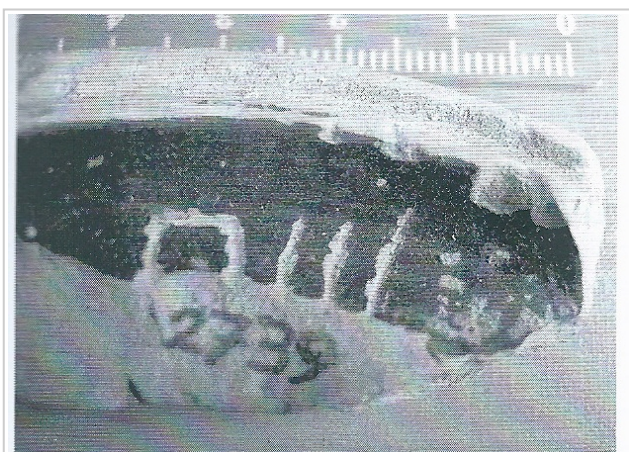

Ficha CIG 6639

Museu d'Arqueologia de Catalunya - Empúries

Núm. Inventario: 2739

Procedencia: [Empúries](#)

Contexto: [Indeterminado](#)

Cronología: 450 - 350

Coordenadas: [42.13476](#) - [3.1206](#)

URL: <https://bd.iberiagraeca.net/fichas/6639>

IMÁGENES

Empúries, MAC-E 2739
De Hoz García-Bellido 2014

BIBLIOGRAFÍA

DE HOZ GARCIA-BELLIDO 2014 - M.ª P. de Hoz García-Bellido: *Inscripciones griegas de España y Portugal*, Bibliotheca Archaeologica Hispana 40, Real Academia de la Historia, Madrid.
(p. 75, nº 68)

CERÁMICA

Origen: Ática

Técnica: C. de barniz negro

Forma: Vaso

Parte Conservada: Pie