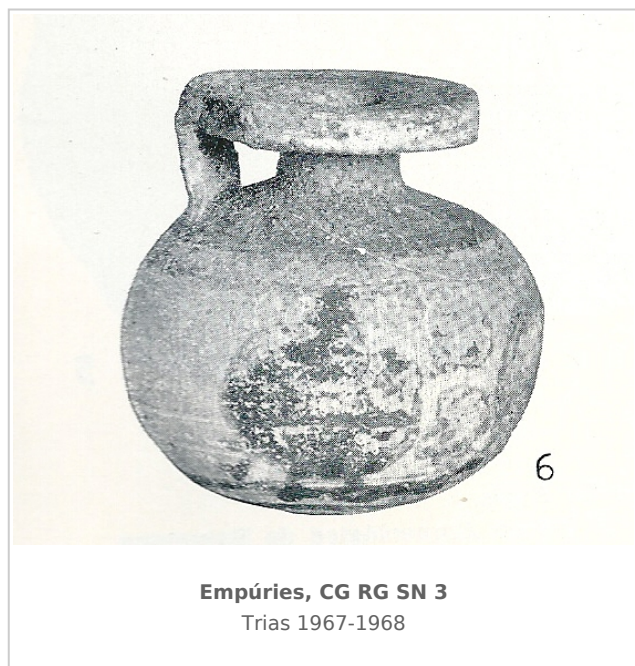

Ficha CIG 7005
Colección Guerin, Barcelona
Núm. Inventario: CG RG SN 3

Procedencia: [Empúries](#)

Contexto: [Necrópolis, indeterminado](#)

Cronología: 575 - 550

Coordenadas: [42.13476 - 3.1206](#)

URL: <https://bd.iberiagraeca.net/fichas/7005>

IMÁGENES

BIBLIOGRAFÍA

TRIAS 1967-1968 - G. Trías de Arribas: *Cerámicas griegas de la Península Ibérica*, The William L. Bryant Foundation, Valencia.
(p. 32-33, nº 5, lám. I, 6)

CERÁMICA

Origen: Corinto

Técnica: C. de figuras negras