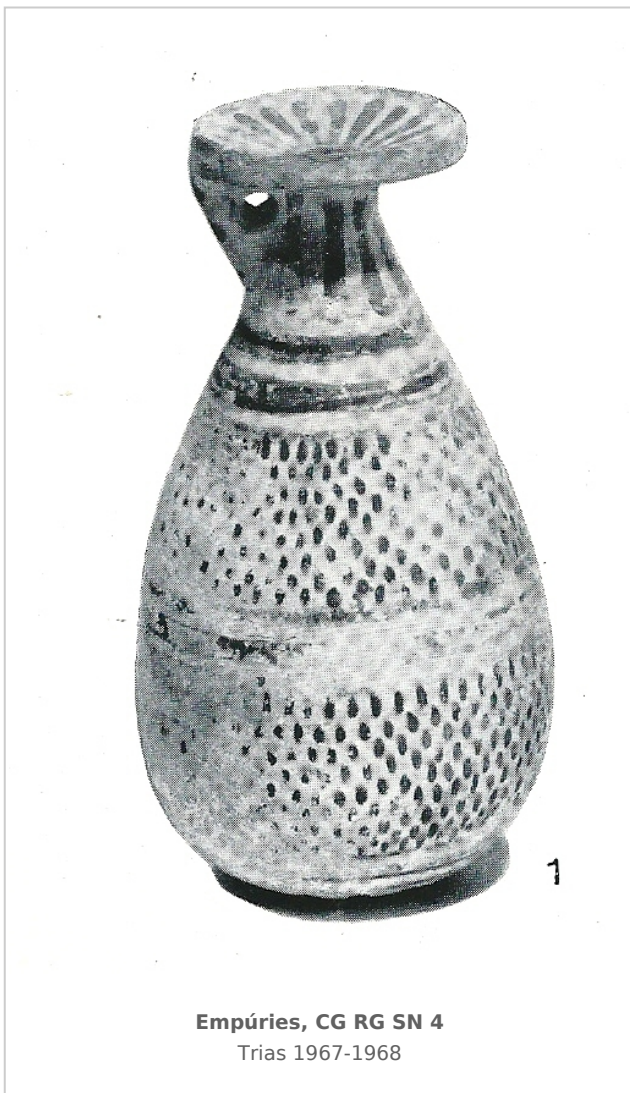

Ficha CIG 7006
Colección Guerin, Barcelona
Núm. Inventario: CG RG SN 4

Procedencia: [Empúries](#)

Contexto: [Necrópolis, indeterminado](#)

Cronología: 600 - 575

Coordenadas: [42.13476 - 3.1206](#)

URL: <https://bd.iberiagraeca.net/fichas/7006>

IMÁGENES

BIBLIOGRAFÍA