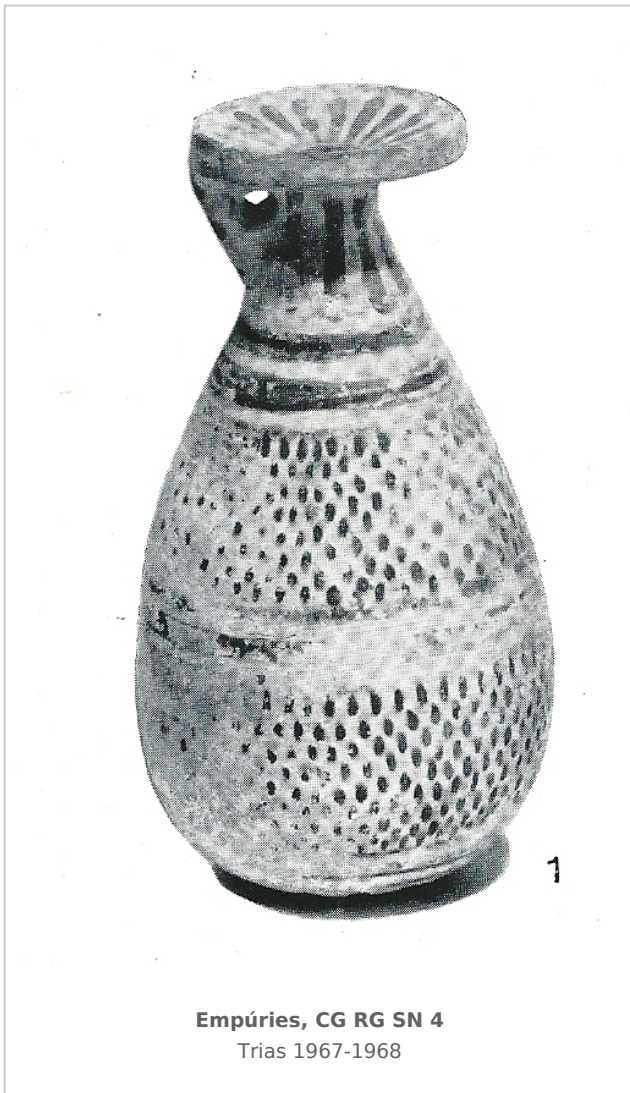

Ficha CIG 7006
Colección Guerin, Barcelona
Núm. Inventario: CG RG SN 4

Procedencia: [Empúries](#)

Contexto: [Necrópolis, indeterminado](#)

Cronología: 600 - 575

Coordenadas: [42.13476 - 3.1206](#)

URL: <https://bd.iberiagraeca.net/fichas/7006>

IMÁGENES

BIBLIOGRAFÍA