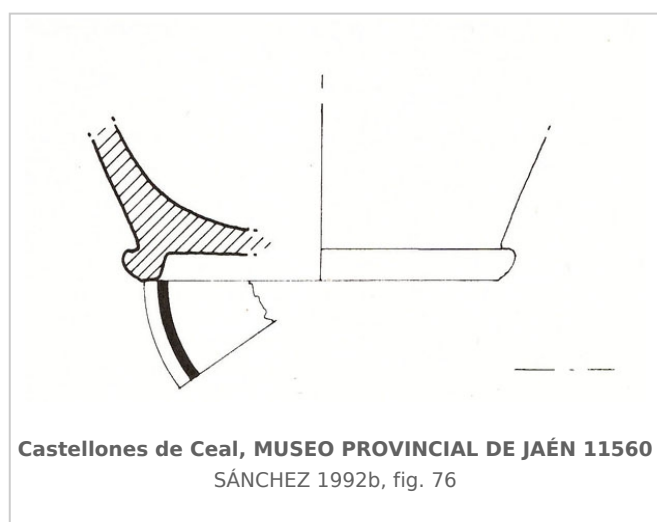

Ficha CIG 702

Museo Provincial de Jaén

Núm. Inventario: 11560

Procedencia: [Castellones de Ceal](#)

Contexto: [Excavación realizada en el habitat en la campaña de 1989 dirigida por T. Chapa y J. Pereira](#)

Cronología: 375 - 350

URL: <https://bd.iberiagraeca.net/fichas/702>

IMÁGENES

BIBLIOGRAFÍA

SANCHEZ 1992a - C. Sánchez: *El comercio de productos griegos en Andalucía Oriental. Siglos V-IV a.C. Estudio tipológico e iconográfico de la cerámica*, Col. tesis doctorales nº 1495/92, Madrid.
(p. 579, nº 371, fig. 76)

CERÁMICA

Origen: Ática

Técnica: C. de figuras rojas

Forma: Escifo

Parte Conservada: Fondo

Tipo Decoración: Pintada

Motivos Ornamentales: Zona en reserva

Observaciones: Restos inidentificables de la decoración.