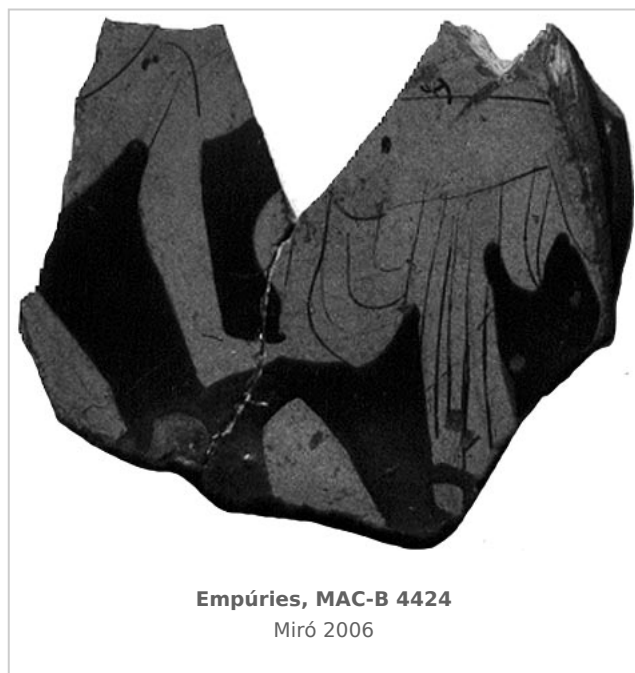

Ficha CIG 7071

Museu d'Arqueologia de Catalunya - Barcelona

Núm. Inventario: 4424

Procedencia: [Empúries](#)

Contexto: [Neápolis, indeterminado](#)

Cronología: 375 - 350

Coordenadas: [42.13476](#) - [3.1206](#)

URL: <https://bd.iberiagraeca.net/fichas/7071>

IMÁGENES

BIBLIOGRAFÍA

CASTILLO 1943 - A. Castillo: La cerámica ibérica de Ampurias: Cerámica del sudeste, *Archivo Español de Arqueología* XVI, Madrid, 1-48.

(p. 36-37, fig. 58)

TRIAS 1967-1968 - G. Trías de Arribas: *Cerámicas griegas de la Península Ibérica*, The William L. Bryant Foundation, Valencia.

(p. 146, nº 444, lám. LXXX, 1)

JULLY 1982-1983 - J. J. Jully: *Céramiques grecques ou de type grec et autres céramiques en Languedoc Méditerranéen, Roussillon et Catalogne, VIIe-IVe s. avant notre ère et leur contexte socio-culturel*, *Annales littéraires de l'Université de Besançon*, 275, I-III, Besançon.

(vol. 2, p. 50) [[+ inf.]](#)

ROUILLARD 1991 - P. Rouillard: *Les Grecs et la Peninsule Ibérique du VIII e au IV e siècle avant Jésus-Christ*,