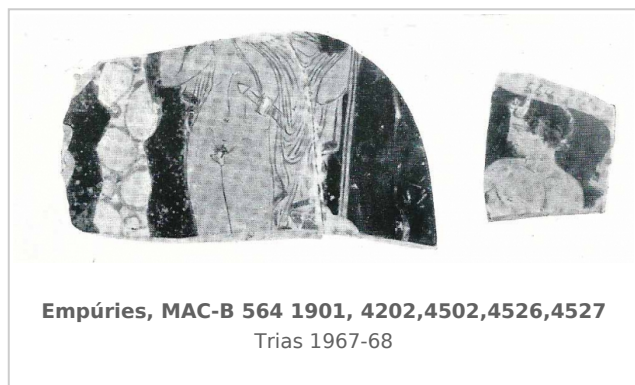

Ficha CIG 7210

Museu d'Arqueologia de Catalunya - Barcelona

Núm. Inventario: 564,1901,4202,4502,4526,4

Procedencia: [Empúries](#)

Contexto: [Indeterminado](#)

Cronología: 400 - 375

Coordenadas: [42.13476](#) - [3.1206](#)

URL: <https://bd.iberiagraeca.net/fichas/7210>

IMÁGENES

BIBLIOGRAFÍA

TRIAS 1967-1968 - G. Trias de Arribas: *Cerámicas griegas de la Península Ibérica*, The William L. Bryant Foundation, Valencia.

(p. 50, nº 59, lám. XII, núm. 4)

CERÁMICA

Origen: Magna Grecia / Sicilia

Técnica: C. de figuras rojas

Forma: Cratera de cáliz

Parte Conservada: Indeterminada

Tipo Decoración: Barnizada Pintada

Escena: Dionisíaca

Personajes: Joven desnudo Joven Sátiro Figura masculina

Animales: Pájaro

Elementos secundarios: Columna Clámide Espada Vestido Cinturón Lanza Bastón Rama Roca