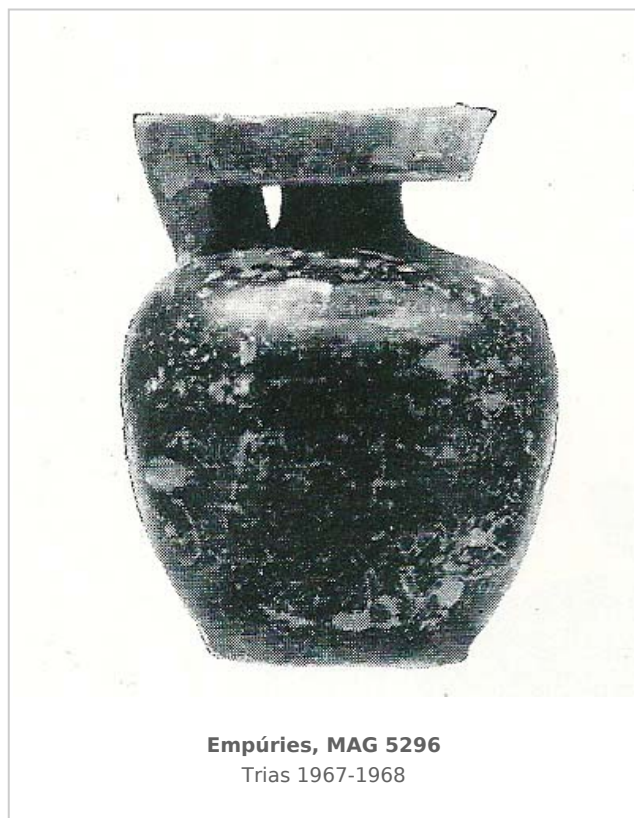

Ficha CIG 7228
Museu d Art de Girona
Núm. Inventario: 5296

Procedencia: [Empúries](#)

Contexto: [Indeterminado](#)

Cronología: 500 - 450

Coordenadas: [42.13476 - 3.1206](#)

URL: <https://bd.iberiagraeca.net/fichas/7228>

IMÁGENES

BIBLIOGRAFÍA

TRIAS 1967-1968 - G. Trías de Arribas: *Cerámicas griegas de la Península Ibérica*, The William L. Bryant Foundation, Valencia.
(p. 217, nº 742, lám. CXX, 8)