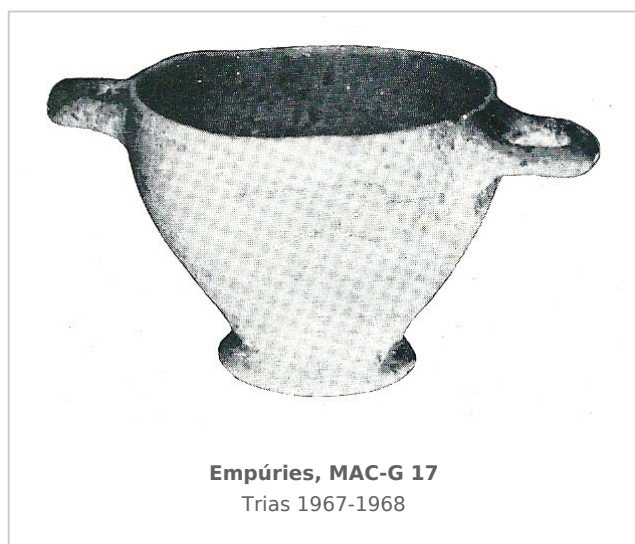

Ficha CIG 7232

Museu d'Arqueologia de Catalunya - Girona

Núm. Inventario: 17

Procedencia: [Empúries](#)

Contexto: [Indeterminado](#)

Cronología: 375 - 350

Coordenadas: [42.13476](#) - [3.1206](#)

URL: <https://bd.iberiagraeca.net/fichas/7232>

IMÁGENES

BIBLIOGRAFÍA

TRIAS 1967-1968 - G. Trías de Arribas: *Cerámicas griegas de la Península Ibérica*, The William L. Bryant Foundation, Valencia.
(p. 215, nº 732, lám. CXXIV, 5)

CERÁMICA

Origen: Ática

Técnica: C. de barniz negro

Forma: Cótilla

Parte Conservada: Perfil completo

Tipo Decoración: Barnizada