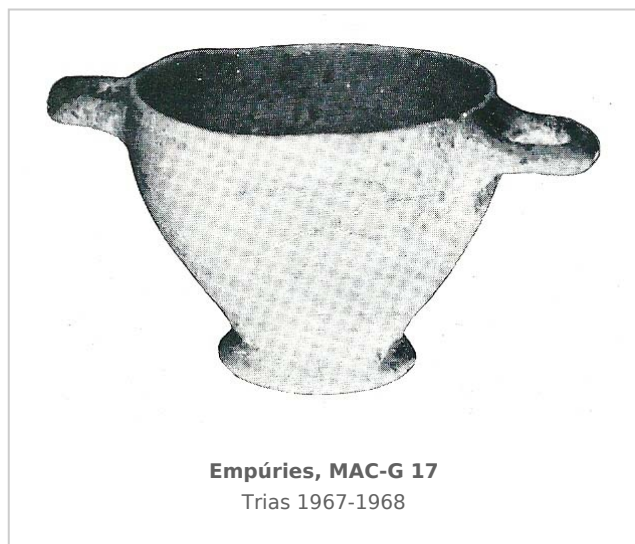

Ficha CIG 7232

Museu d'Arqueologia de Catalunya - Girona

Núm. Inventario: 17

Procedencia: [Empúries](#)

Contexto: [Indeterminado](#)

Cronología: 375 - 350

Coordenadas: [42.13476](#) - [3.1206](#)

URL: <https://bd.iberiagraeca.net/fichas/7232>

IMÁGENES

BIBLIOGRAFÍA

TRIAS 1967-1968 - G. Trías de Arribas: *Cerámicas griegas de la Península Ibérica*, The William L. Bryant Foundation, Valencia.
(p. 215, nº 732, lám. CXXIV, 5)

CERÁMICA

Origen: Ática

Técnica: C. de barniz negro

Forma: Cótila

Parte Conservada: Perfil completo

Tipo Decoración: Barnizada