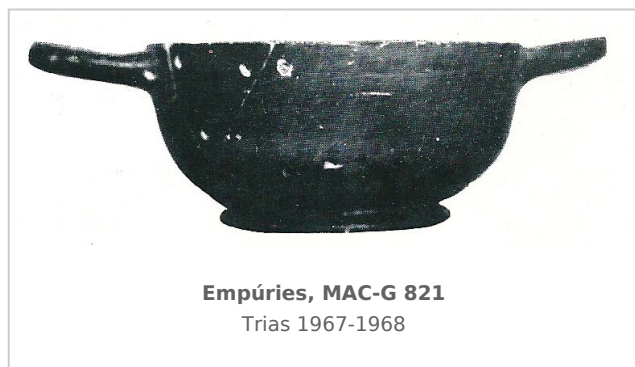

Ficha CIG 7234

Museu d'Arqueologia de Catalunya - Girona

Núm. Inventario: 821

Procedencia: [Empúries](#)

Contexto: [Indeterminado](#)

Cronología: 350 - 300

Coordenadas: [42.13476](#) - [3.1206](#)

URL: <https://bd.iberiagraeca.net/fichas/7234>

IMÁGENES

BIBLIOGRAFÍA

TRIAS 1967-1968 - G. Trías de Arribas: *Cerámicas griegas de la Península Ibérica*, The William L. Bryant Foundation, Valencia.
(p. 215, nº 734, lám. CXXIV, 7)

CERÁMICA

Origen: Ática

Técnica: C. de barniz negro

Forma: Copa escifo

Parte Conservada: Perfil completo

Tipo Decoración: Barnizada

Motivos Ornamentales: Círculos

Reparaciones: Orificios de reparación