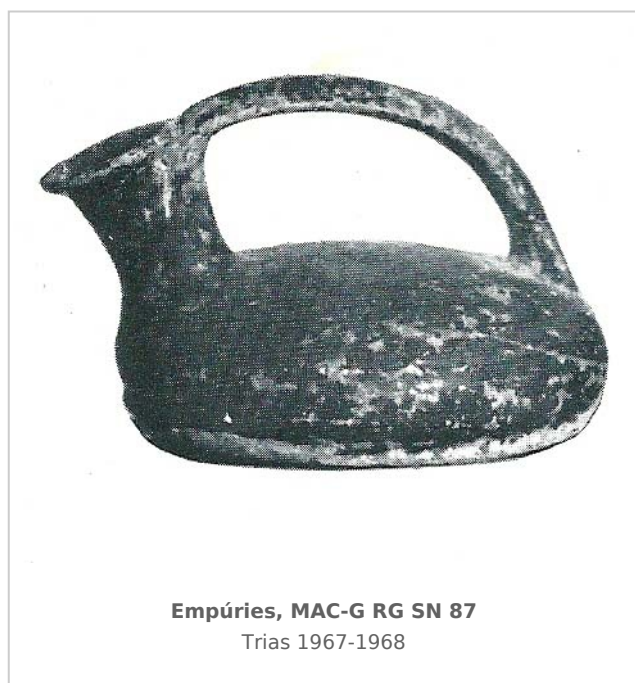

Ficha CIG 7236

Museu d'Arqueologia de Catalunya - Girona

Núm. Inventario: RG SN 87

Procedencia: [Empúries](#)

Contexto: [Indeterminado](#)

Cronología: 500 - 450

Coordenadas: [42.13476](#) - [3.1206](#)

URL: <https://bd.iberiagraeca.net/fichas/7236>

IMÁGENES

BIBLIOGRAFÍA

TRIAS 1967-1968 - G. Trías de Arribas: *Cerámicas griegas de la Península Ibérica*, The William L. Bryant Foundation, Valencia.

(p. 216, nº 739, lám. CXXV, 5)

CERÁMICA

Origen: Ática

Técnica: C. de barniz negro