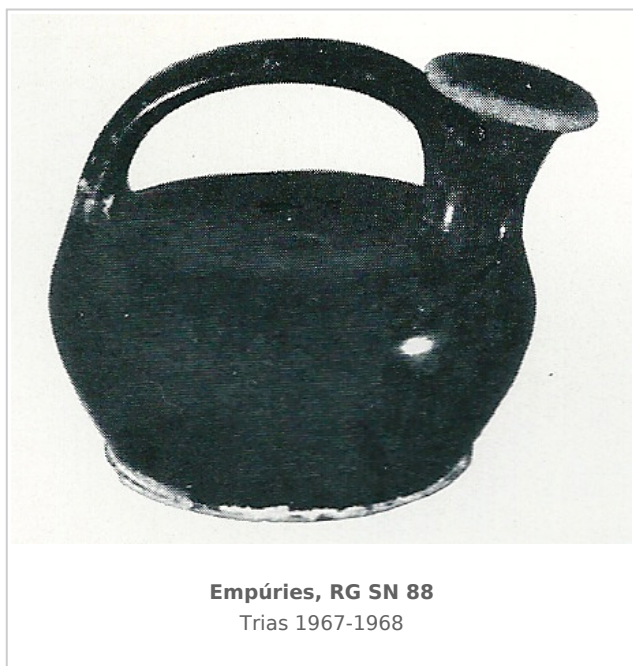

Ficha CIG 7238

Museu d'Arqueologia de Catalunya - Barcelona

Núm. Inventario: MAC-B SN RG 88

Procedencia: [Empúries](#)

Contexto: [Indeterminado](#)

Cronología: 500 - 450

Coordenadas: [42.13476](#) - [3.1206](#)

URL: <https://bd.iberiagraeca.net/fichas/7238>

IMÁGENES

BIBLIOGRAFÍA

TRIAS 1967-1968 - G. Trias de Arribas: *Cerámicas griegas de la Península Ibérica*, The William L. Bryant Foundation, Valencia.
(p. 216, nº 741, lám. CXXV, 7)

CERÁMICA

Origen: Ática

Técnica: C. de barniz negro