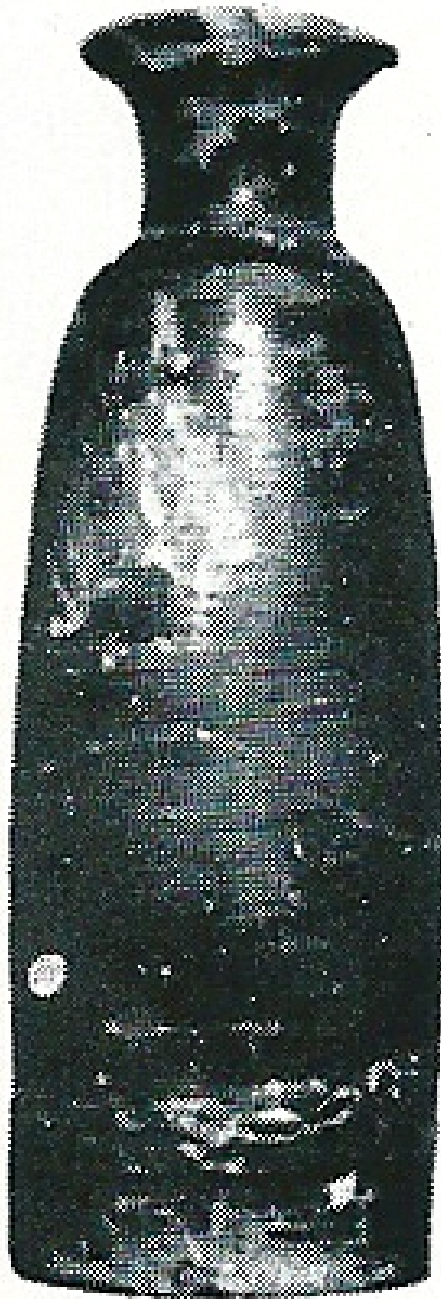

Empúries, MAC-G 843
Trias 1967-1968

BIBLIOGRAFÍA

TRIAS 1967-1968 - G. Trías de Arribas: *Cerámicas griegas de la Península Ibérica*, The William L. Bryant Foundation, Valencia.
(p. 217, nº 745, lám. CXXV, 10)