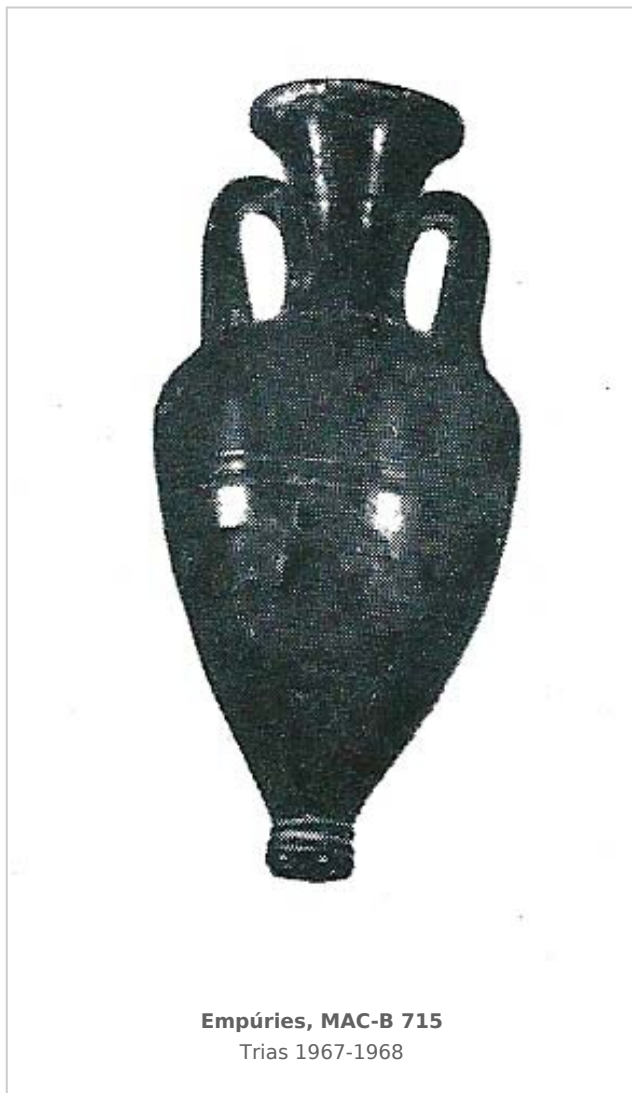

Ficha CIG 7242

Museu d'Arqueologia de Catalunya - Barcelona

Núm. Inventario: 715

Procedencia: [Empúries](#)

Contexto: [Indeterminado](#)

Cronología: 500 - 450

Coordenadas: [42.13476](#) - [3.1206](#)

URL: <https://bd.iberiagraeca.net/fichas/7242>

IMÁGENES

BIBLIOGRAFÍA