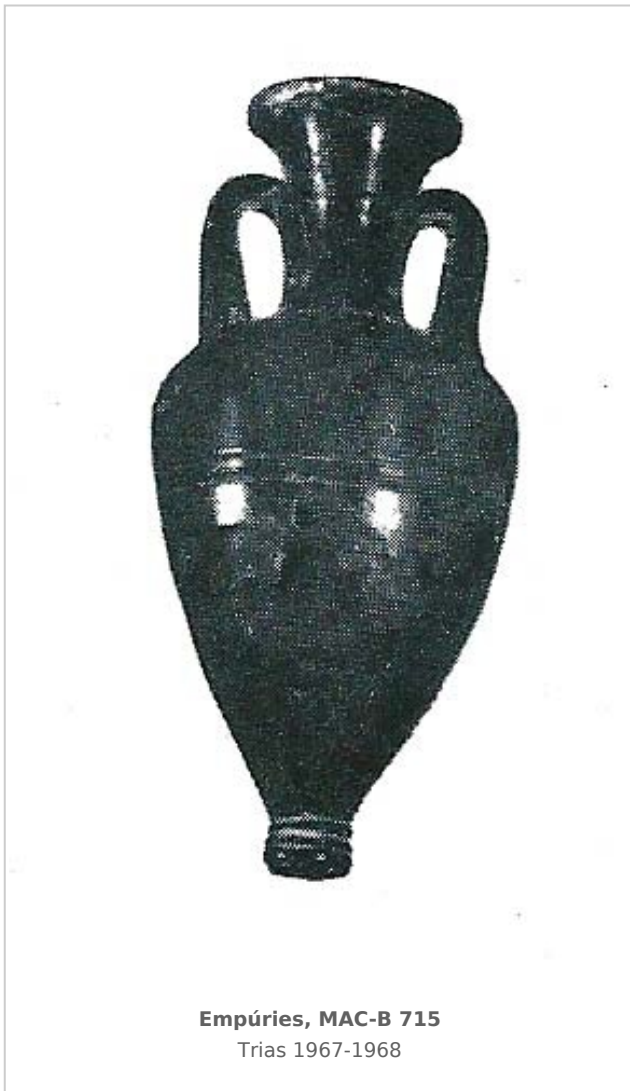

Ficha CIG 7242

Museu d'Arqueologia de Catalunya - Barcelona

Núm. Inventario: 715

Procedencia: [Empúries](#)

Contexto: [Indeterminado](#)

Cronología: 500 - 450

Coordenadas: [42.13476](#) - [3.1206](#)

URL: <https://bd.iberiagraeca.net/fichas/7242>

IMÁGENES

BIBLIOGRAFÍA