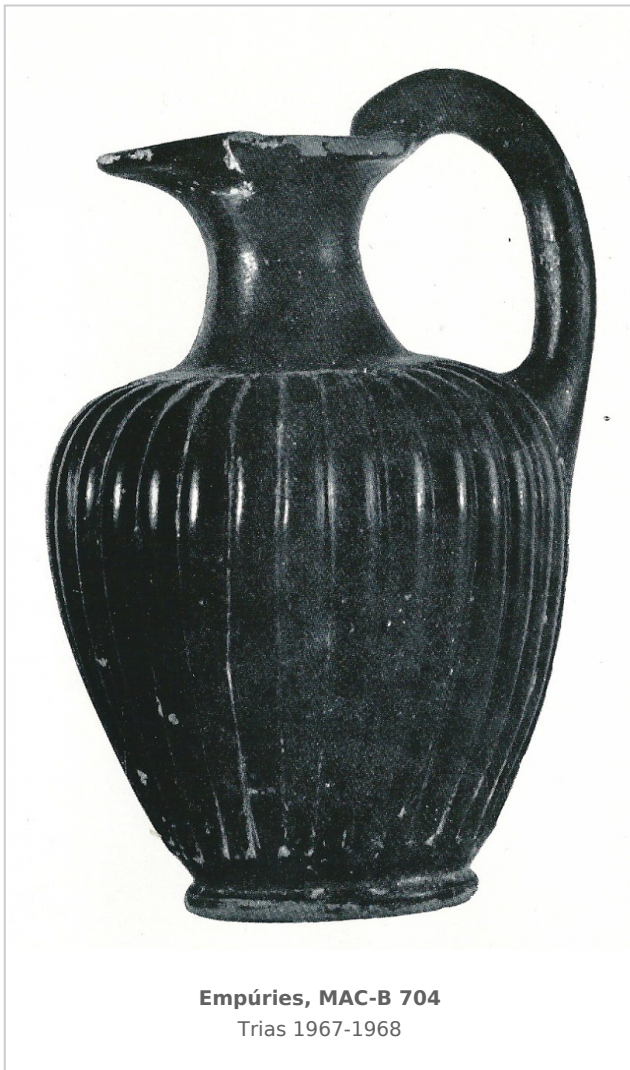

Ficha CIG 7243

Museu d'Arqueologia de Catalunya - Barcelona

Núm. Inventario: 704

Procedencia: [Empúries](#)

Contexto: [Indeterminado](#)

Cronología: 400 - 350

Coordenadas: [42.13476](#) - [3.1206](#)

URL: <https://bd.iberiagraeca.net/fichas/7243>

IMÁGENES

BIBLIOGRAFÍA