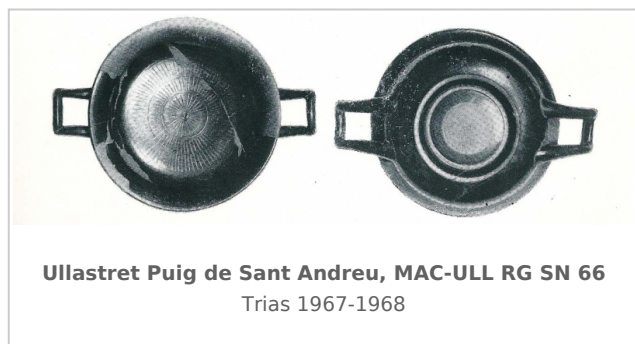

Ficha CIG 7250

Museu d'Arqueologia de Catalunya-Ullastret

Núm. Inventario: RG SN 66

Procedencia: [Ullastret. Puig de Sant Andreu](#)

Contexto: [Puig de Sant Andreu, indeterminado](#)

Cronología: 425 - 375

Coordenadas: [42.00675 - 3.07879](#)

URL: <https://bd.iberiagraeca.net/fichas/7250>

IMÁGENES

BIBLIOGRAFÍA

TRÍAS 1967-1968 - G. Trías de Arribas: *Cerámicas griegas de la Península Ibérica*, The William L. Bryant Foundation, Valencia.

(p. 226, nº 13, lám. CXXX, 5-7)

CERÁMICA

Origen: Ática

Técnica: C. de barniz negro

Forma: Copa con pie bajo

Parte Conservada: Perfil completo

Tipo Decoración: Barnizada Incisa

Motivos Ornamentales: Lengüetas Líneas onduladas en espiral Círculos Punto central

Observaciones: Pieza reconstruida y restaurada.