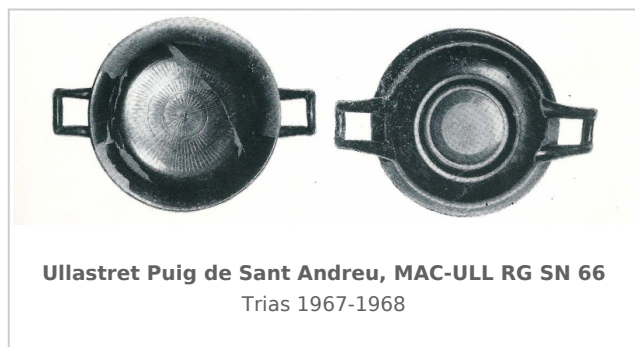

Ficha CIG 7250

Museu d'Arqueologia de Catalunya-Ullastret

Núm. Inventario: RG SN 66

Procedencia: [Ullastret. Puig de Sant Andreu](#)

Contexto: [Puig de Sant Andreu, indeterminado](#)

Cronología: 425 - 375

Coordenadas: [42.00675 - 3.07879](#)

URL: <https://bd.iberiagraeca.net/fichas/7250>

IMÁGENES

BIBLIOGRAFÍA

TRÍAS 1967-1968 - G. Trías de Arribas: *Cerámicas griegas de la Península Ibérica*, The William L. Bryant Foundation, Valencia.

(p. 226, nº 13, lám. CXXX, 5-7)

CERÁMICA

Origen: Ática

Técnica: C. de barniz negro

Forma: Copa con pie bajo

Parte Conservada: Perfil completo

Tipo Decoración: Barnizada Incisa

Motivos Ornamentales: Lengüetas Líneas onduladas en espiral Círculos Punto central

Observaciones: Pieza reconstruida y restaurada.