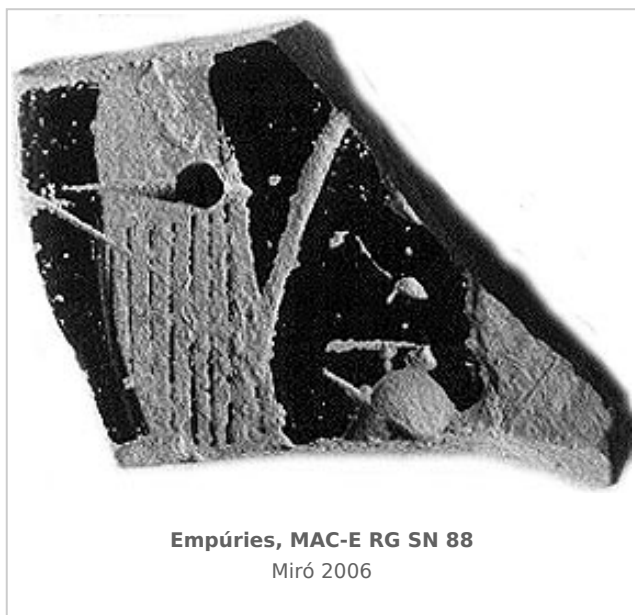

Ficha CIG 7259

Museu d'Arqueologia de Catalunya - Empúries

Núm. Inventario: EMP RG SN 88

Procedencia: [Empúries](#)

Contexto: [Neápolis, indeterminado](#)

Cronología: 400 - 350

Coordenadas: [42.13476 - 3.1206](#)

URL: <https://bd.iberiagraeca.net/fichas/7259>

IMÁGENES

BIBLIOGRAFÍA

MIRO 2006 - M. T. Miró: *La ceràmica àtica de figures roges de la ciutat grega d'Empòrion, Monografies Emporitanes 14*, Museu d'Arqueologia de Catalunya-Empúries, Barcelona.
(cat. p. 574, nº 2801, lám. 190, p. 267, fig. 747)

CERÁMICA

Origen: Ática

Técnica: C. de figuras rojas

Forma: Cratera de campana

Parte Conservada: Cuerpo

Tipo Decoración: Barnizada Pintada

Elementos secundarios: Ala Túnica

Marcas e Inscripciones:

Marca 1: Tipo: Incisa, , Lengua: Griego, , Posición: Cuerpo, , Transcripción: ".../Λ..."

Reparaciones: Orificios de reparación

Observaciones: Excavación 2 de julio de 1918. Según MIRÓ 2006 el fragmento no permite concretar si el motivo decorativo corresponde a un ala o a un pliegue de túnica. Tampoco es seguro que los signos conservados (Λ) correspondan a un grafito yb que sea esta su lectura.