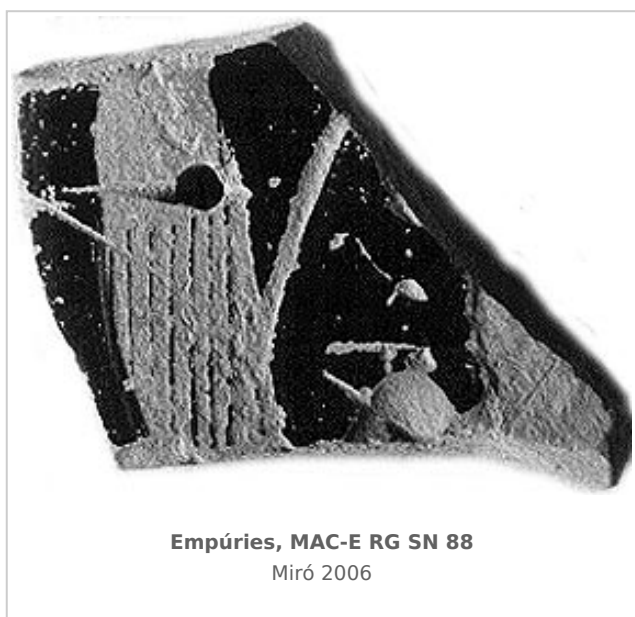

Ficha CIG 7259

Museu d'Arqueologia de Catalunya - Empúries

Núm. Inventario: EMP RG SN 88

Procedencia: [Empúries](#)

Contexto: [Neápolis, indeterminado](#)

Cronología: 400 - 350

Coordenadas: [42.13476 - 3.1206](#)

URL: <https://bd.iberiagraeca.net/fichas/7259>

IMÁGENES

BIBLIOGRAFÍA

MIRO 2006 - M. T. Miró: *La ceràmica àtica de figures roges de la ciutat grega d'Empòrion, Monografies Emporitanes 14*, Museu d'Arqueologia de Catalunya-Empúries, Barcelona.
(cat. p. 574, nº 2801, lám. 190, p. 267, fig. 747)

CERÁMICA

Origen: Ática

Técnica: C. de figuras rojas

Forma: Cratera de campana

Parte Conservada: Cuerpo

Tipo Decoración: Barnizada Pintada

Elementos secundarios: Ala Túnica

Marcas e Inscripciones:

Marca 1: Tipo: Incisa, , Lengua: Griego, , Posición: Cuerpo, , Transcripción: ".../Λ..."

Reparaciones: Orificios de reparación

Observaciones: Excavación 2 de julio de 1918. Según MIRÓ 2006 el fragmento no permite concretar si el motivo decorativo corresponde a un ala o a un pliegue de túnica. Tampoco es seguro que los signos conservados (Λ) correspondan a un grafito yb que sea esta su lectura.