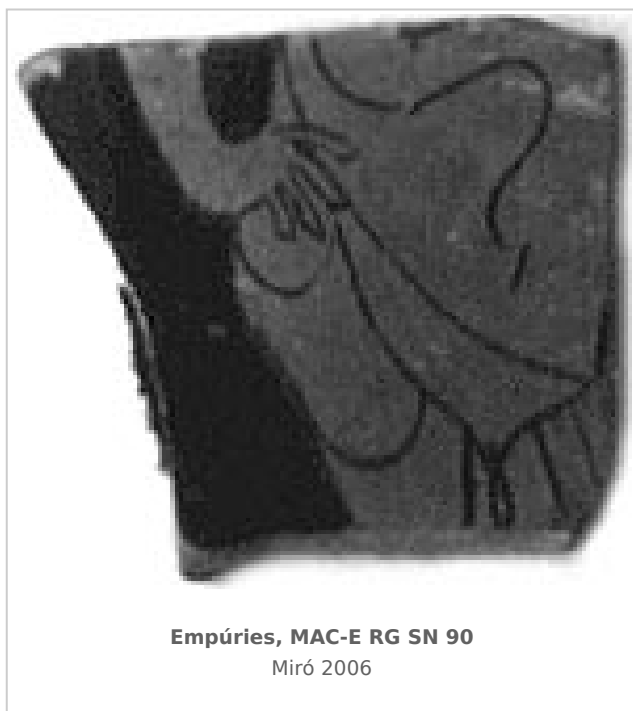

Ficha CIG 7280

Museu d'Arqueologia de Catalunya - Empúries

Núm. Inventario: EMP RG SN 90

Procedencia: [Empúries](#)

Contexto: [Neápolis, indeterminado](#)

Cronología: 470 - 460

Coordenadas: [42.13476 - 3.1206](#)

URL: <https://bd.iberiagraeca.net/fichas/7280>

IMÁGENES

BIBLIOGRAFÍA

MIRO 2006 - M. T. Miró: *La ceràmica àtica de figures roges de la ciutat grega d'Empòrion*, *Monografies Emporitanes* 14, Museu d'Arqueologia de Catalunya-Empúries, Barcelona.
(p. 182-183, fig. 377, cat. p. 12-13, nº 44, lám. 7)

CERÁMICA

Origen: Ática

Técnica: C. de figuras rojas
Forma: Copa con pie alto
Parte Conservada: Cuerpo
Taller: CLINIC P
Tipo Decoración: Barnizada Pintada
Personajes: Figura humana
Elementos secundarios: Himation
Motivos Ornamentales: Línea de contorno en relieve
Observaciones: Excavación 26 de noviembre de 1924.