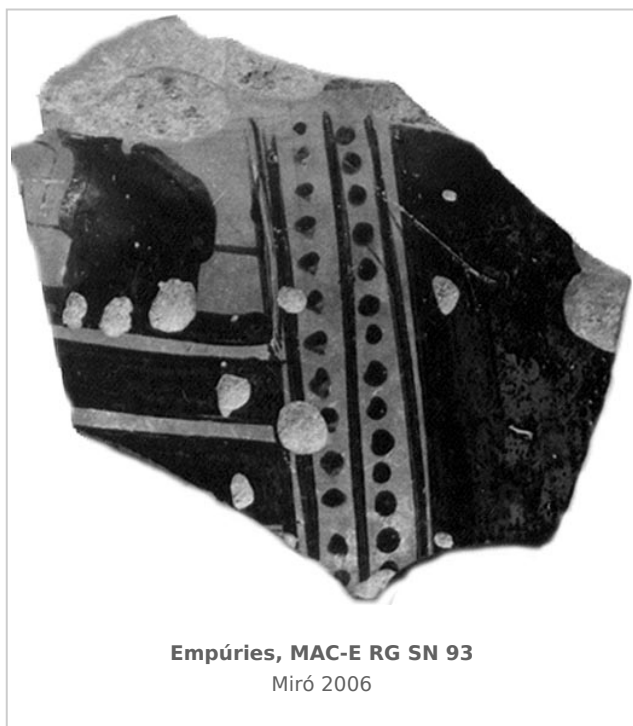

Ficha CIG 7284

Museu d'Arqueologia de Catalunya - Empúries

Núm. Inventario: EMP RG SN 93

Procedencia: [Empúries](#)

Contexto: [Neápolis, indeterminado](#)

Cronología: 425 - 400

Coordenadas: [42.13476 - 3.1206](#)

URL: <https://bd.iberiagraeca.net/fichas/7284>

IMÁGENES

BIBLIOGRAFÍA

GANDIA 1923 - E. Gandia: *Diario de las excavaciones de 1923.*

(p. 221)

MIRO 2006 - M. T. Miró: *La ceràmica àtica de figures roges de la ciutat grega d'Empòrion, Monografies Emporitanes 14, Museu d'Arqueologia de Catalunya-Empúries, Barcelona.*

(p. 199, p. 207, fig. 505, cat. p. 611, nº 2984, lám. 211)

CERÁMICA

Origen: Ática
Técnica: C. de figuras rojas
Forma: Cratera de columnas
Parte Conservada: Cuerpo
Taller: LOUVRE CENTAUROMACHY P
Tipo Decoración: Barnizada Pintada
Escena: Banquete
Elementos secundarios: Bota Mesa
Motivos Ornamentales: Banda en reserva Puntos Líneas
Observaciones: Excavación 5 de noviembre de 1923