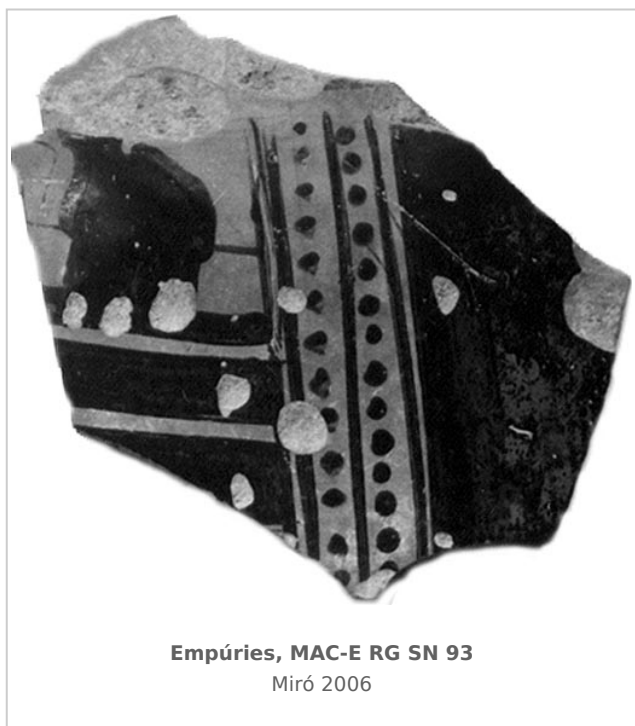

Ficha CIG 7284

Museu d'Arqueologia de Catalunya - Empúries

Núm. Inventario: EMP RG SN 93

Procedencia: [Empúries](#)

Contexto: [Neápolis, indeterminado](#)

Cronología: 425 - 400

Coordenadas: [42.13476 - 3.1206](#)

URL: <https://bd.iberiagraeca.net/fichas/7284>

IMÁGENES

BIBLIOGRAFÍA

GANDIA 1923 - E. Gandia: *Diario de las excavaciones de 1923.*

(p. 221)

MIRO 2006 - M. T. Miró: *La ceràmica àtica de figures roges de la ciutat grega d'Empòrion, Monografies Emporitanes 14, Museu d'Arqueologia de Catalunya-Empúries, Barcelona.*

(p. 199, p. 207, fig. 505, cat. p. 611, nº 2984, lám. 211)

CERÁMICA

Origen: Ática
Técnica: C. de figuras rojas
Forma: Cratera de columnas
Parte Conservada: Cuerpo
Taller: LOUVRE CENTAUROMACHY P
Tipo Decoración: Barnizada Pintada
Escena: Banquete
Elementos secundarios: Bota Mesa
Motivos Ornamentales: Banda en reserva Puntos Líneas
Observaciones: Excavación 5 de noviembre de 1923