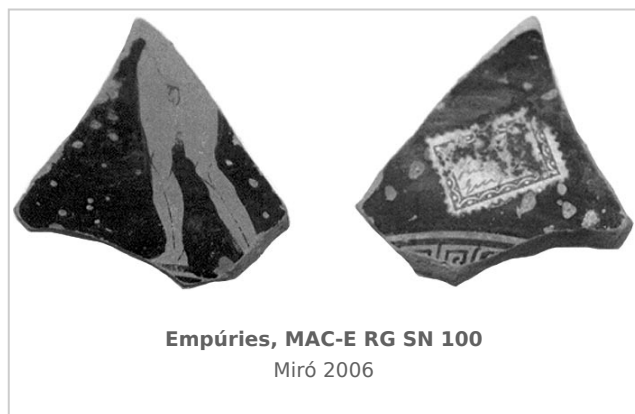

Ficha CIG 7285

Museu d'Arqueologia de Catalunya - Empúries

Núm. Inventario: EMP RG SN 100

Procedencia: [Empúries](#)

Contexto: [Neápolis, indeterminado](#)

Cronología: 425 - 400

Coordenadas: [42.13476](#) - [3.1206](#)

URL: <https://bd.iberiagraeca.net/fichas/7285>

IMÁGENES

BIBLIOGRAFÍA

MIRO 2006 - M. T. Miró: *La ceràmica àtica de figures roges de la ciutat grega d'Empòrion, Monografies Emporitanes 14*, Museu d'Arqueologia de Catalunya-Empúries, Barcelona.
(p. 208, p. 211, fig. 526, cat. p. 87, nº 335, lám. 45)

CERÁMICA

Origen: Ática

Técnica: C. de figuras rojas

Forma: Copa con pie alto

Parte Conservada: Fondo

Taller: HEIDELBERG 209 P circa

Tipo Decoración: Barnizada Pintada

Escena: Palestra

Personajes: Figura masculina desnuda

Motivos Ornamentales: Orla de meandros Línea de contorno en relieve

Autor: Sara Martínez (CIG)

Supervisor: Xavier Aquilué (CIG)

Fecha: 23-05-2016

Control F. Cerámica: Revisada