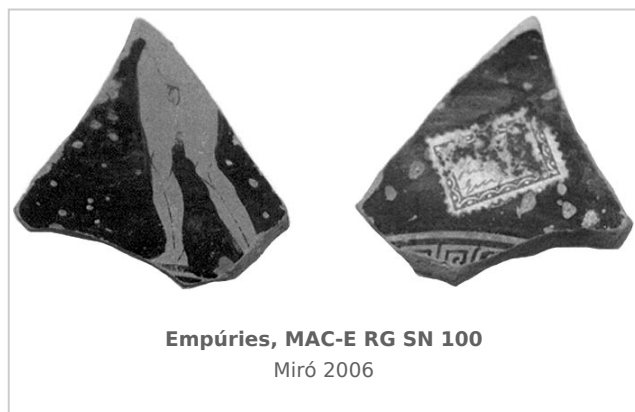

Ficha CIG 7285

Museu d'Arqueologia de Catalunya - Empúries

Núm. Inventario: EMP RG SN 100

Procedencia: [Empúries](#)

Contexto: [Neápolis, indeterminado](#)

Cronología: 425 - 400

Coordenadas: [42.13476 - 3.1206](#)

URL: <https://bd.iberiagraeca.net/fichas/7285>

IMÁGENES

BIBLIOGRAFÍA

MIRO 2006 - M. T. Miró: *La ceràmica àtica de figures roges de la ciutat grega d'Empòrion, Monografies Emporitanes 14*, Museu d'Arqueologia de Catalunya-Empúries, Barcelona.
(p. 208, p. 211, fig. 526, cat. p. 87, nº 335, lám. 45)

CERÁMICA

Origen: Ática

Técnica: C. de figuras rojas

Forma: Copa con pie alto

Parte Conservada: Fondo

Taller: HEIDELBERG 209 P circa

Tipo Decoración: Barnizada Pintada

Escena: Palestra

Personajes: Figura masculina desnuda

Motivos Ornamentales: Orla de meandros Línea de contorno en relieve