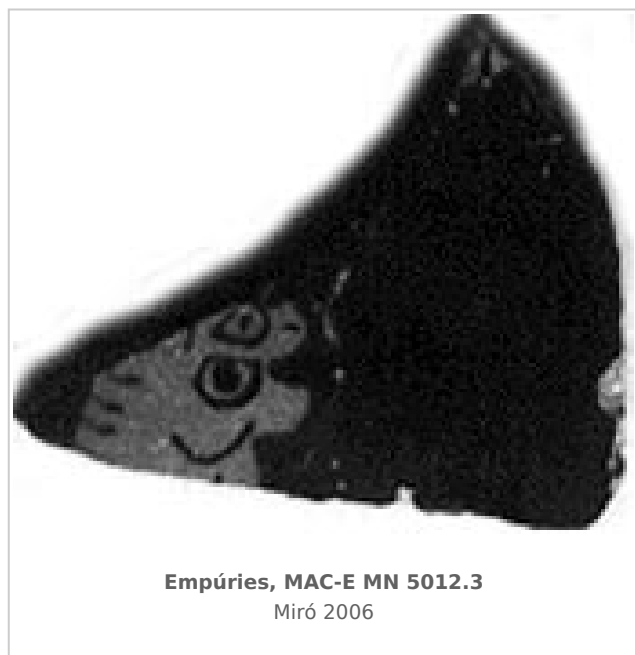

Ficha CIG 7292

Museu d'Arqueologia de Catalunya - Empúries

Núm. Inventario: 85-MN-5012-3

Procedencia: [Empúries](#)

Contexto: [Neápolis, Sector MN, UE 5012, 1985](#)

Cronología: 400 - 375

Coordenadas: [42.13476 - 3.1206](#)

URL: <https://bd.iberiagraeca.net/fichas/7292>

IMÁGENES

BIBLIOGRAFÍA

SANMARTI GREGO 1988 - E. Sanmartí Grego: Datación de la muralla griega meridional de Ampurias y caracterización de la facies cerámica de la ciudad en la primera mitad del siglo IV a. de J.C., *Colloque Grecs et Ibères (Bordeaux 1986)*, *Revue des Études Anciennes (REA)* X, Bordeaux, 99-137.

(fig. 16, 6) [[+ inf.]](#)

MIRO 2006 - M. T. Miró: *La ceràmica àtica de figures roges de la ciutat grega d'Empòrion*, *Monografies Emporitanes* 14, Museu d'Arqueologia de Catalunya-Empúries, Barcelona.

(p. 215, p. 221, fig. 569, cat. p. 720, nº 3511, lám. 281)

CERÁMICA