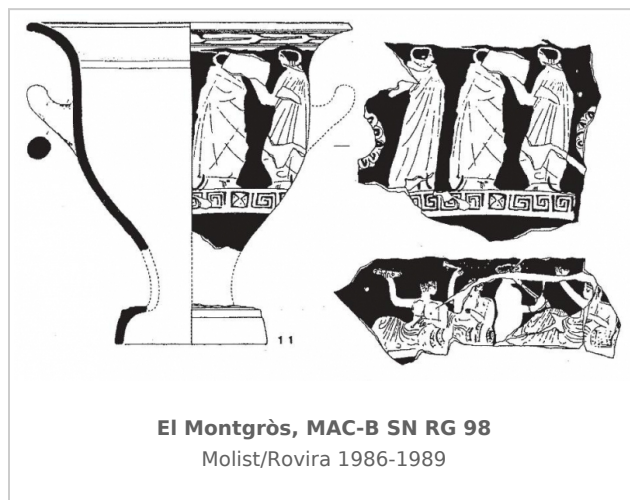

Ficha CIG 7417

Museu d'Arqueologia de Catalunya - Barcelona

Núm. Inventario: MAC-B SN RG 98

Procedencia: [El Montgròs](#)

Contexto: [UE 193. Relleno armorum 142](#)

Cronología: 375 - 350

Coordenadas: [41.80333 - 2.27333](#)

URL: <https://bd.iberiagraeca.net/fichas/7417>

IMÁGENES

BIBLIOGRAFÍA

MOLIST/ROVIRA 1986-1989 - N. Molist, J. Rovira: L'Oppidum ausetà del Turó del Montgròs (el Brull, Osona), *Empúries* 48-50, Barcelona, 122-141.

(p. 131, p. 135, fig. 16.11) [[+ inf.]](#)

ROVIRA/BATISTA 1987 - J. Rovira, R. Batista: *Memòria de les excavacions al Turó de Montgròs, el Brull,*