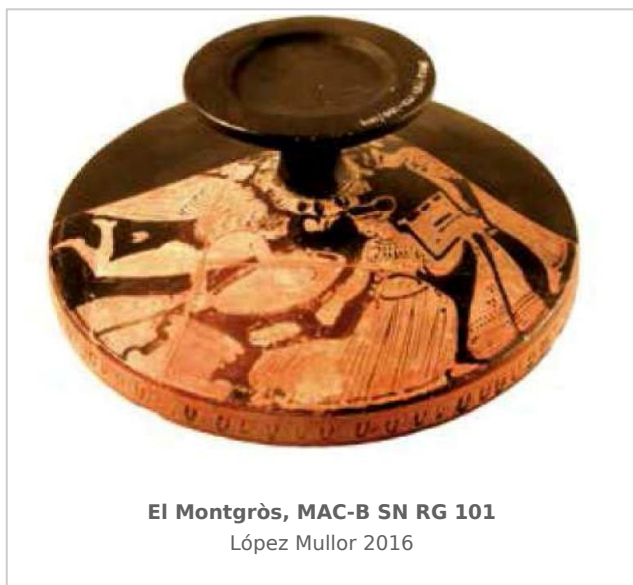

Ficha CIG 7420

Museu d'Arqueologia de Catalunya - Barcelona

Núm. Inventario: MAC-B SN RG 101

Procedencia: [El Montgròs](#)

Contexto: [UE 193. Relleno armorum 142](#)

Cronología: 400 - 350

Coordenadas: [41.80333 - 2.27333](#)

URL: <https://bd.iberiagraeca.net/fichas/7420>

IMÁGENES

BIBLIOGRAFÍA