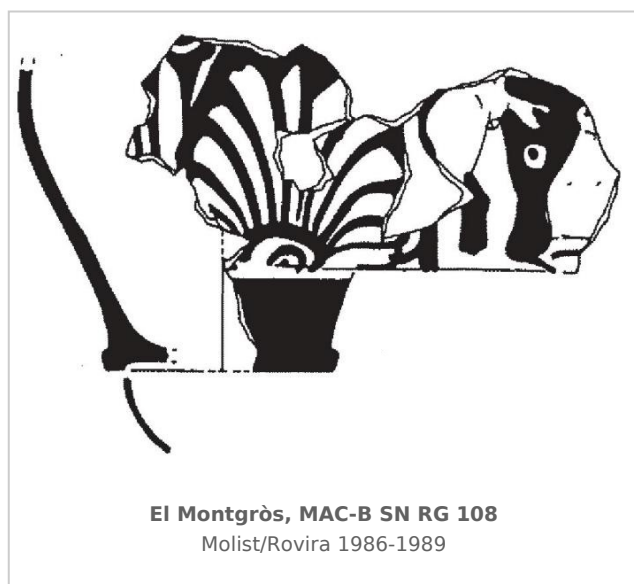

Ficha CIG 7427

Museu d'Arqueologia de Catalunya - Barcelona

Núm. Inventario: MAC-B SN RG 108

Procedencia: [El Montgròs](#)

Contexto: [UE 197 \(Bronze Final\)](#)

Cronología: 400 - 350

Coordenadas: [41.80333 - 2.27333](#)

URL: <https://bd.iberiagraeca.net/fichas/7427>

IMÁGENES

BIBLIOGRAFÍA

MOLIST/ROVIRA 1986-1989 - N. Molist, J. Rovira: L'Oppidum ausetà del Turó del Montgròs (el Brull, Osona), *Empúries* 48-50, Barcelona, 122-141.

CERÁMICA

Origen: Ática

Técnica: C. de figuras rojas

Forma: Escifo

Parte Conservada: Fondo y pie

Taller: FAT BOY group

Tipo Decoración: Barnizada Pintada

Personajes: Joven desnudo

Motivos Ornamentales: Palmeta

Observaciones: Pieza intrusiva en el estrato del Bronce Final en el cual se encuentra. Es una contaminación provocada por la construcción de la muralla ibérica.

Autor: Pol Carreras (CIG)