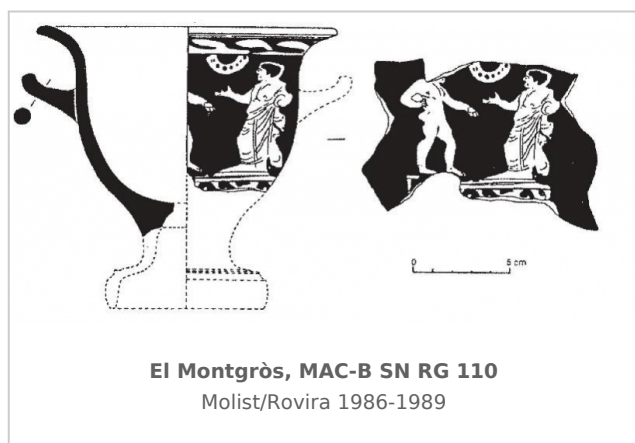

Ficha CIG 7429

Museu d'Arqueologia de Catalunya - Barcelona

Núm. Inventario: MAC-B SN RG 110

Procedencia: [El Montgròs](#)

Contexto: [UE 193. Relleno armorum 142](#)

Cronología: 400 - 350

Coordenadas: [41.80333 - 2.27333](#)

URL: <https://bd.iberiagraeca.net/fichas/7429>

IMÁGENES

BIBLIOGRAFÍA

MOLIST/ROVIRA 1986-1989 - N. Molist, J. Rovira: L'Oppidum ausetà del Turó del Montgròs (el Brull, Osona), *Empúries* 48-50, Barcelona, 122-141.

(p. 131-132, p. 136, fig. 17.16) [[+ inf.]](#)

ROVIRA/BATISTA 1987 - J. Rovira, R. Batista: *Memòria de les excavacions al Turó de Montgròs, el Brull*, Generalitat de Catalunya, Barcelona.

(p. 152, p. 211, nº 4) [[+ inf.]](#)

CERÁMICA

Origen: Ática

Técnica: C. de figuras rojas

Forma: Cratera de campana

Parte Conservada: Perfil completo

Taller: FAT BOY group