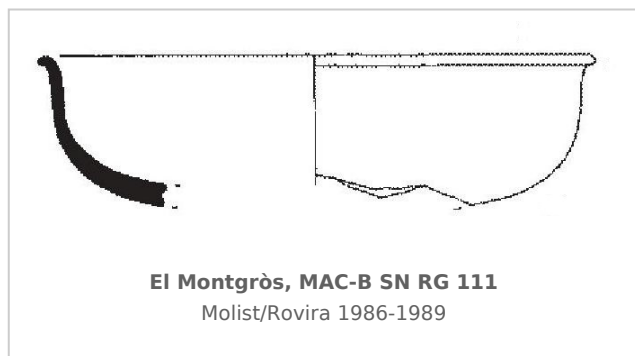

Ficha CIG 7430

Museu d'Arqueologia de Catalunya - Barcelona

Núm. Inventario: MAC-B SN RG 111

Procedencia: [El Montgròs](#)

Contexto: [Indeterminado](#)

Cronología: 400 - 300

Coordenadas: [41.80333](#) - [2.27333](#)

URL: <https://bd.iberiagraeca.net/fichas/7430>

IMÁGENES

BIBLIOGRAFÍA

MOLIST/ROVIRA 1986-1989 - N. Molist, J. Rovira: L'Oppidum ausetà del Turó del Montgròs (el Brull, Osona), *Empúries* 48-50, Barcelona, 122-141.
(p. 132, p. 137, fig. 18.23) [[+ inf.]](#)

CERÁMICA

Origen: Ática

Técnica: C. de barniz negro

Forma: Cuenco

Tipo: Lamboglia 22 / Morel 2681

Parte Conservada: Borde

Tipo Decoración: Barnizada