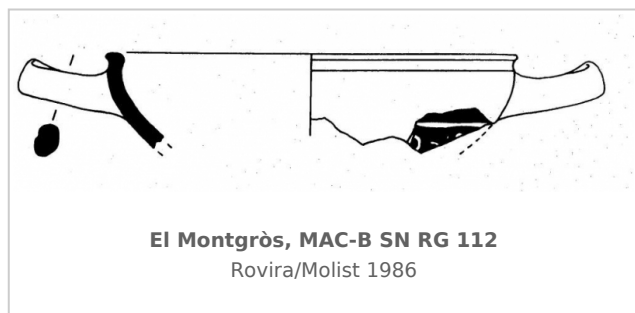

Ficha CIG 7449

Museu d'Arqueologia de Catalunya - Barcelona

Núm. Inventario: MAC-B SN RG 112

Procedencia: [El Montgròs](#)

Contexto: [UE 165](#)

Cronología: 375 - 325

Coordenadas: [41.80333 - 2.27333](#)

URL: <https://bd.iberiagraeca.net/fichas/7449>

IMÁGENES

BIBLIOGRAFÍA

ROVIRA/MOLIST 1986 - J. Rovira, N. Molist: *Memòria dels treballs arqueològics realitzats al Turó del Montgròs (El Brull) campanya 1986*, Servei de Cultura, Diputació de Barcelona, Barcelona.
(p. 179, nº 2, p. 181) [[+ inf.]](#)

CERÁMICA

Origen: Ática

Técnica: C. de figuras rojas

Forma: Copa

Parte Conservada: Borde

Tipo Decoración: Barnizada Pintada

Motivos Ornamentales: Línea Banda en reserva