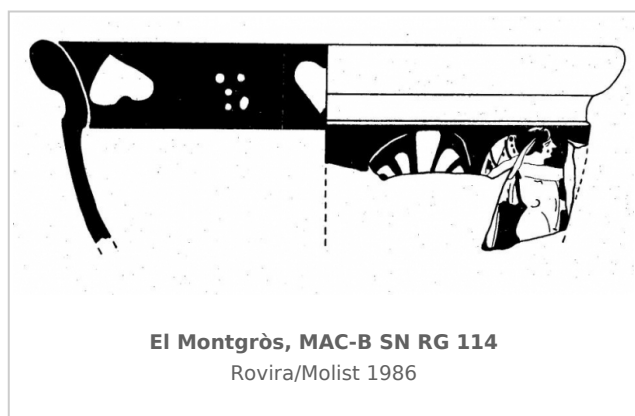

Ficha CIG 7451

Museu d'Arqueologia de Catalunya - Barcelona

Núm. Inventario: MAC-B SN RG 114

Procedencia: [El Montgròs](#)

Contexto: [UE 165](#)

Cronología: 375 - 325

Coordenadas: [41.80333 - 2.27333](#)

URL: <https://bd.iberiagraeca.net/fichas/7451>

IMÁGENES

BIBLIOGRAFÍA

ROVIRA/MOLIST 1986 - J. Rovira, N. Molist: *Memòria dels treballs arqueològics realitzats al Turó del Montgròs (El Brull) campanya 1986*, Servei de Cultura, Diputació de Barcelona, Barcelona.

(p. 179, nº 4, p. 182) [[+ inf.]](#)

CERÁMICA

Origen: Ática

Técnica: C. de figuras rojas

Forma: Copa escifo

Parte Conservada: Borde

Tipo Decoración: Barnizada Pintada Sobrepintada

Personajes: Eros

Motivos Ornamentales: Hoja de hiedra Frutos Palmeta

Observaciones: Decoración en el borde interior del vaso realizada con pintura blanca.