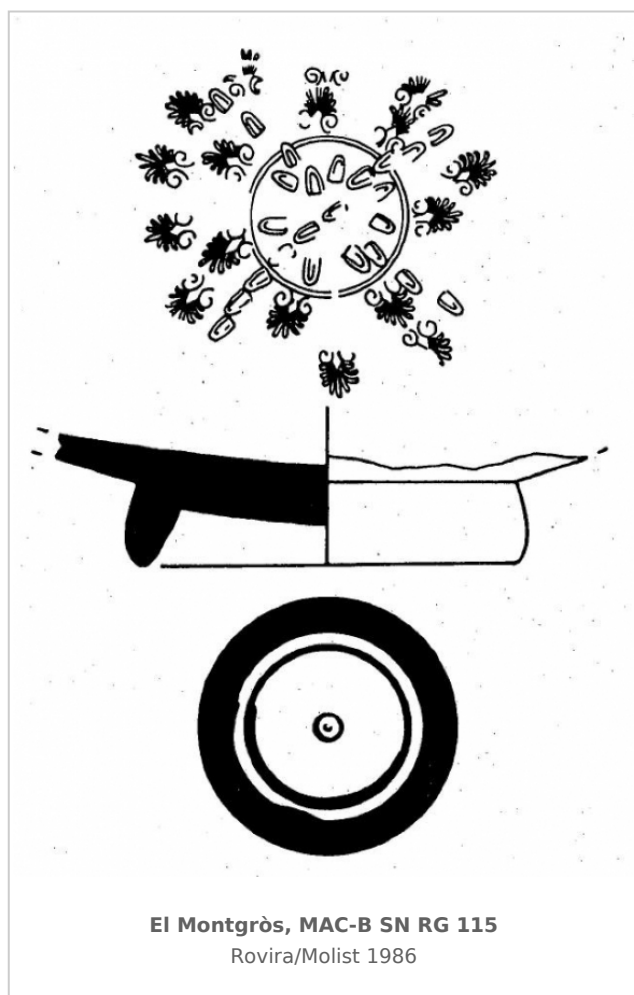

Ficha CIG 7452

Museu d'Arqueologia de Catalunya - Barcelona

Núm. Inventario: MAC-B SN RG 115

Procedencia: [El Montgròs](#)

Contexto: [UE 165](#)

Cronología: 375 - 325

Coordenadas: [41.80333](#) - [2.27333](#)

URL: <https://bd.iberiagraeca.net/fichas/7452>

IMÁGENES

BIBLIOGRAFÍA

ROVIRA/MOLIST 1986 - J. Rovira, N. Molist: *Memòria dels treballs arqueològics realitzats al Turó del Montgròs (El Brull) campanya 1986*, Servei de Cultura, Diputació de Barcelona, Barcelona.