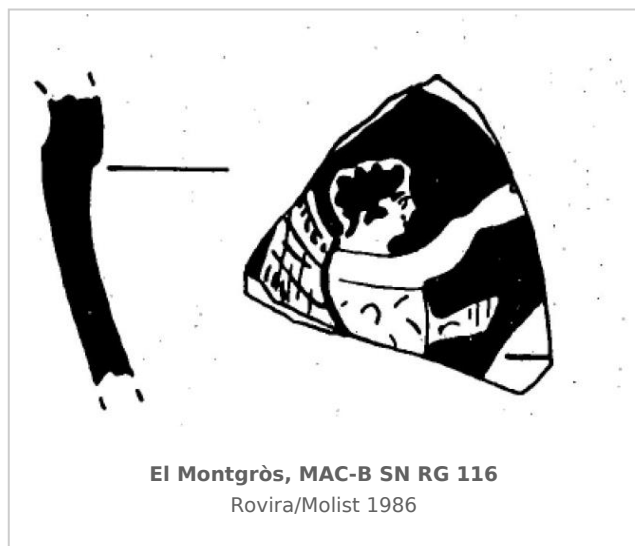

Ficha CIG 7453

Museu d'Arqueologia de Catalunya - Barcelona

Núm. Inventario: MAC-B SN RG 116

Procedencia: [El Montgròs](#)

Contexto: [UE 165](#)

Cronología: 375 - 325

Coordenadas: [41.80333 - 2.27333](#)

URL: <https://bd.iberiagraeca.net/fichas/7453>

IMÁGENES

BIBLIOGRAFÍA

ROVIRA/MOLIST 1986 - J. Rovira, N. Molist: *Memòria dels treballs arqueològics realitzats al Turó del Montgròs (El Brull) campanya 1986*, Servei de Cultura, Diputació de Barcelona, Barcelona.
(p. 179, nº 6, p. 182) [[+ inf.]](#)

CERÁMICA

Origen: Ática

Técnica: C. de figuras rojas

Forma: Copa escifo

Parte Conservada: Cuerpo

Tipo Decoración: Barnizada Pintada