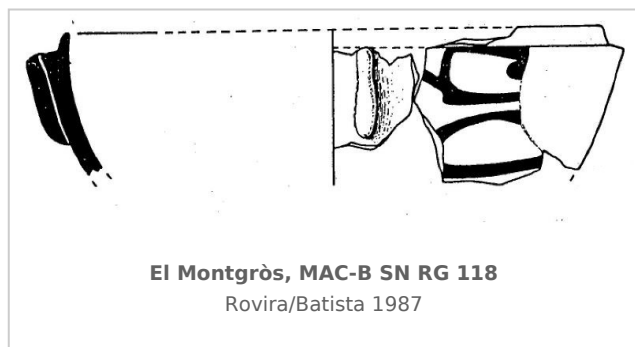

Ficha CIG 7474

Museu d'Arqueologia de Catalunya - Barcelona

Núm. Inventario: MAC-B SN RG 118

Procedencia: [El Montgròs](#)

Contexto: [UE 247. Habitación 2. Sector 2](#)

Cronología: 400 - 350

Coordenadas: [41.80333 - 2.27333](#)

URL: <https://bd.iberiagraeca.net/fichas/7474>

IMÁGENES

BIBLIOGRAFÍA

ROVIRA/BATISTA 1987 - J. Rovira, R. Batista: *Memòria de les excavacions al Turó de Montgròs, el Brull*, Generalitat de Catalunya, Barcelona.
(p. 192, p. 242, nº 205) [[+ inf.]](#)

CERÁMICA

Origen: Ática

Técnica: C. de figuras rojas

Forma: Lecanis

Parte Conservada: Borde

Tipo Decoración: Barnizada Pintada

Motivos Ornamentales: Guirnalda de laurel

Observaciones: Pieza residual o fuera de contexto en el estrato en el cual se encuentra.