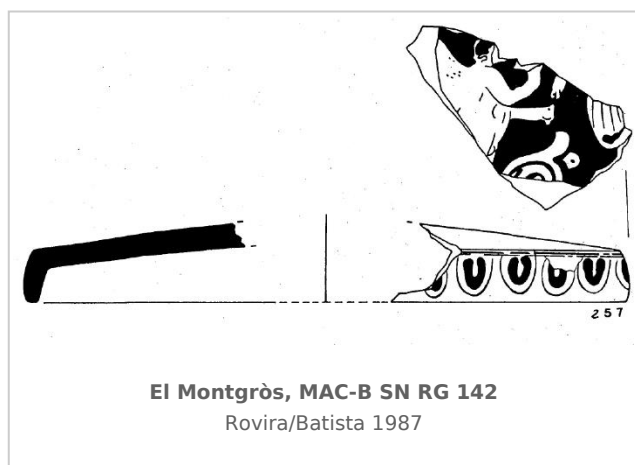

Ficha CIG 7480

Museu d'Arqueologia de Catalunya - Barcelona

Núm. Inventario: MAC-B SN RG 142

Procedencia: [El Montgròs](#)

Contexto: [UE 270. Habitación 2, sector 2.](#)

Cronología: 400 - 350

Coordenadas: [41.80333 - 2.27333](#)

URL: <https://bd.iberiagraeca.net/fichas/7480>

IMÁGENES

BIBLIOGRAFÍA

ROVIRA/BATISTA 1987 - J. Rovira, R. Batista: *Memòria de les excavacions al Turó de Montgròs, el Brull*, Generalitat de Catalunya, Barcelona.
(p. 202, p. 249, nº 257) [\[+ inf.\]](#)

CERÁMICA

Origen: Ática

Técnica: C. de figuras rojas

Forma: Tapadera de lecanis

Parte Conservada: Pared y borde

Tipo Decoración: Barnizada Pintada

Escena: Gineceo

Personajes: Eros Figura femenina