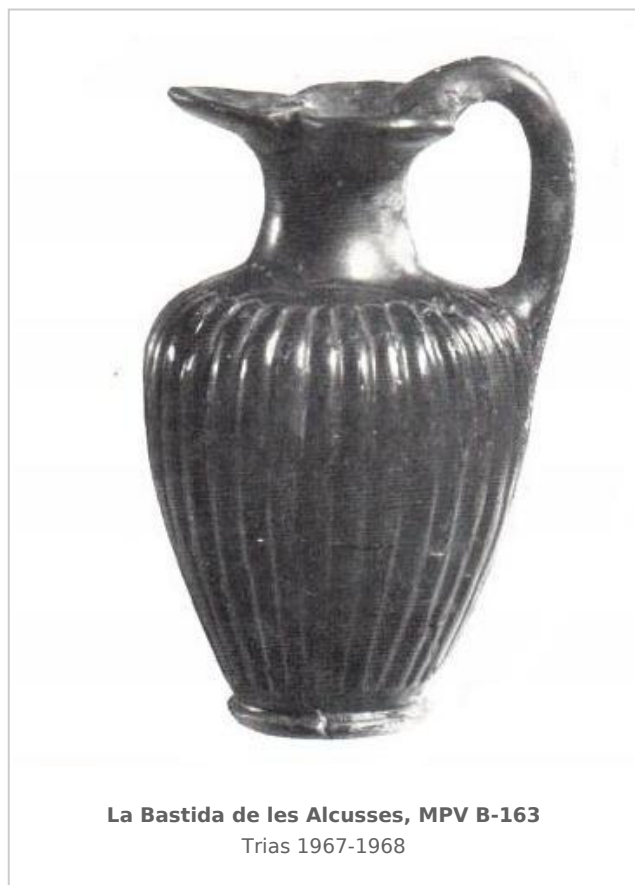

Ficha CIG 7490

Museu de Prehistòria de València

Núm. Inventario: B-163

Procedencia: [La Bastida de les Alcusses](#)

Contexto: [Departamento 37](#)

Cronología: 400 - 350

Coordenadas: [38.81477](#) - [-0.80053](#)

URL: <https://bd.iberiagraeca.net/fichas/7490>

IMÁGENES

BIBLIOGRAFÍA

BALLESTER/PERICOT 1929 - I. Ballester, L. Pericot: La Bastida de les Alcuses (Mogente), *Archivo de Prehistoria Levantina* I, Valencia, 179-213.

(p. 199, lám. XI, H) [[+ inf.]](#)

GARCIA Y BELLIDO 1948 - A. García y Bellido: *Hispania Graeca*, Instituto Español de Estudios Mediterráneos, Barcelona.