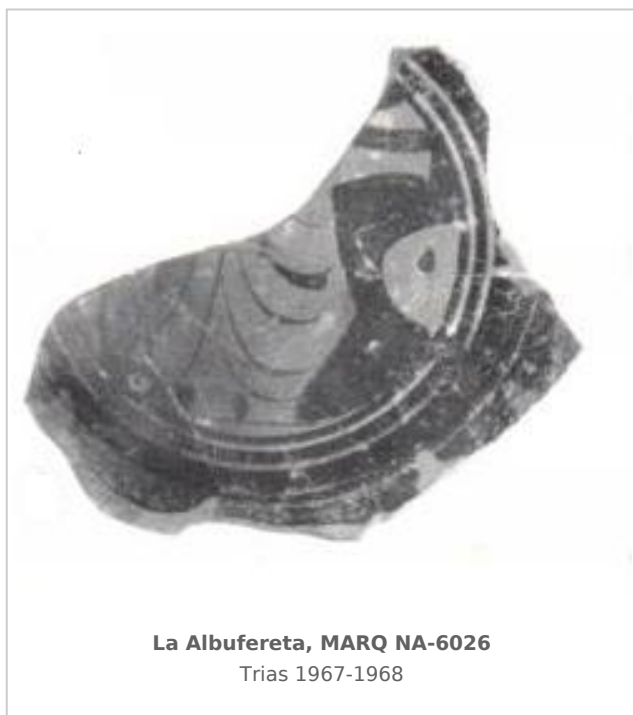

Ficha CIG 7580

Museo Arqueológico de Alicante (MARQ)

Núm. Inventario: NA-6026

Procedencia: [La Albufereta](#)

Contexto: [Necrópolis de La Albufereta](#)

Cronología: 375 - 350

Coordenadas: [38.36469](#) - [-0.43849](#)

URL: <https://bd.iberiagraeca.net/fichas/7580>

IMÁGENES