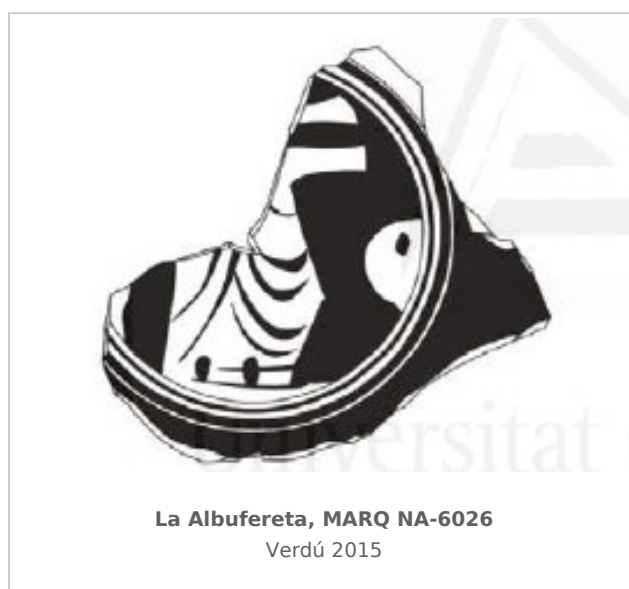

Ficha CIG 7580

Museo Arqueológico de Alicante (MARQ)

Núm. Inventario: NA-6026

Procedencia: [La Albufereta](#)

Contexto: [Necrópolis de La Albufereta](#)

Cronología: 375 - 350

Coordenadas: [38.36469](#) - [-0.43849](#)

URL: <https://bd.iberiagraeca.net/fichas/7580>

IMÁGENES