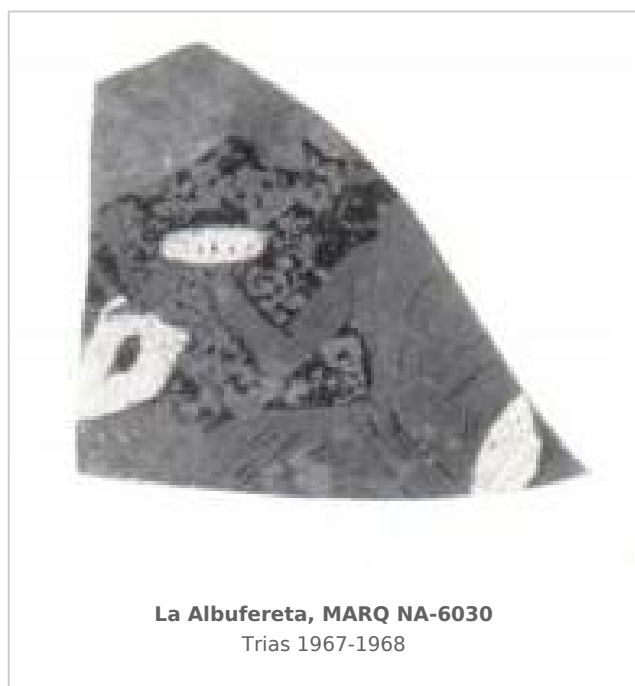

Ficha CIG 7586

Museo Arqueológico de Alicante (MARQ)

Núm. Inventario: NA-6030

Procedencia: [La Albufereta](#)

Contexto: [Necrópolis de La Albufereta](#)

Cronología: 375 - 350

Coordenadas: [38.36469](#) - [-0.43849](#)

URL: <https://bd.iberiagraeca.net/fichas/7586>

IMÁGENES

BIBLIOGRAFÍA

TRIAS 1967-1968 - **G. Trías de Arribas:** *Cerámicas griegas de la Península Ibérica*, The William L. Bryant Foundation, Valencia.

(p. 367-368, lám. CLXXII, 7)

RUBIO 1986a - **F. Rubio:** La necrópolis ibérica de la Albufereta de Alicante (Valencia, España), *Serie Arqueológica* 11, Valencia.

(p. 294, fig. 123)

CERÁMICA