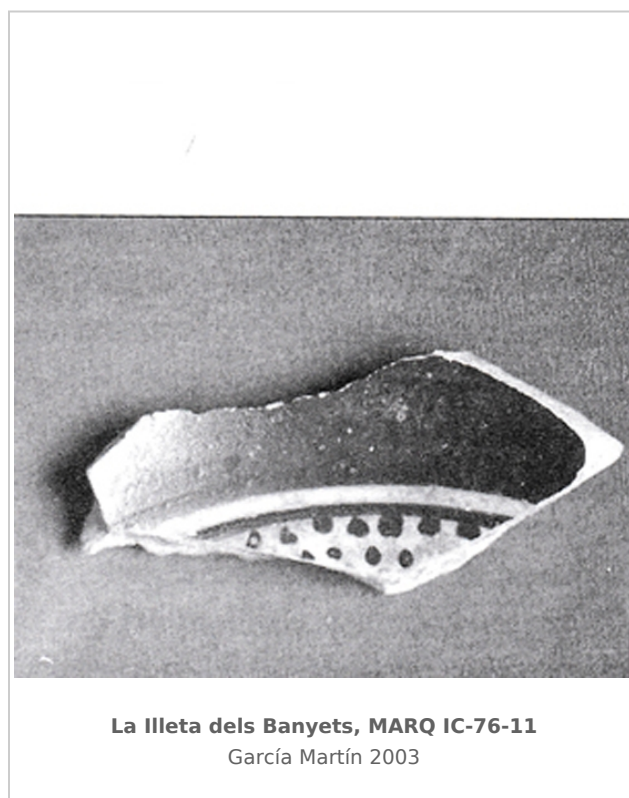

Ficha CIG 7728

Museo Arqueológico de Alicante (MARQ)

Núm. Inventario: IC-76-11

Procedencia: [La Illeta dels Banyets](#)

Contexto: [Excavación Llobregat 1976. Corte 2. Poblado](#)

Cronología: 500 - 450

Coordenadas: [38.43203](#) - [-0.38137](#)

URL: <https://bd.iberiagraeca.net/fichas/7728>

IMÁGENES

BIBLIOGRAFÍA

GARCIA MARTIN 2003 - J. M. García Martín: *La distribución de cerámica griega en la Contestania Ibérica: el puerto comercial de La Illeta dels Banyets*, Alacant.

(p. 161, 2, fig. 3.2, foto. 2)

GARCIA MARTIN 2004 - J.M. García Martí: *El comercio de cerámicas griegas en el sur del País Valenciano (siglos VIII al IV a.C.)*, Alacant.

(p. 53, fig. 51 a)