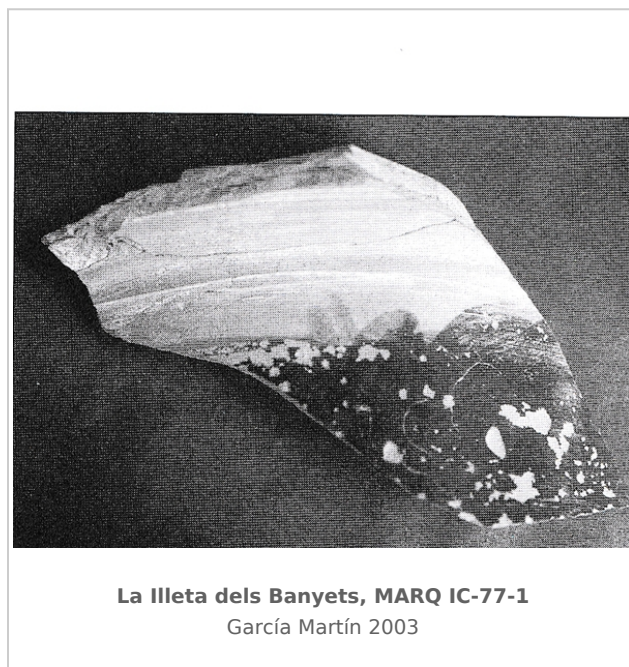

Ficha CIG 7757

Museo Arqueológico de Alicante (MARQ)

Núm. Inventario: IC-77-1

Procedencia: [La Illeta dels Banyets](#)

Contexto: [Excavación Llobregat 1977. Sector desconocido. Poblado](#)

Cronología: 475 - 400

Coordenadas: [38.43203 - -0.38137](#)

URL: <https://bd.iberiagraeca.net/fichas/7757>

IMÁGENES

BIBLIOGRAFÍA

GARCIA MARTIN 2003 - J. M. García Martín: *La distribución de cerámica griega en la Contestania Ibérica: el puerto comercial de La Illeta dels Banyets*, Alacant.

Técnica: C. de figuras rojas

Forma: Cratera de columnas

Parte Conservada: Borde

Tipo Decoración: Barnizada Pintada

Motivos Ornamentales: Hoja de loto Espiral Caulículo

Autor: Beatriz Domingo (CIG)

Supervisor: Paloma Cabrera (CIG)