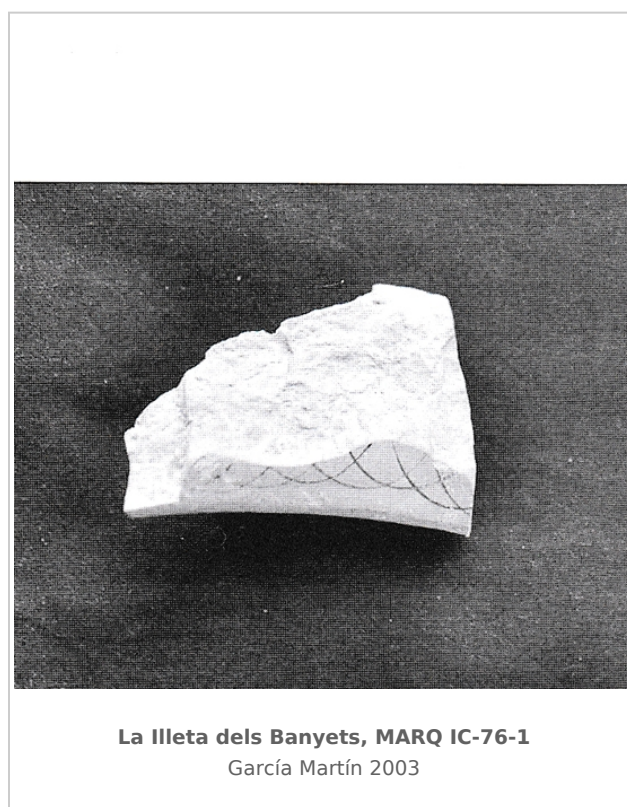

Ficha CIG 7758

Museo Arqueológico de Alicante (MARQ)

Núm. Inventario: IC-76-1

Procedencia: [La Illeta dels Banyets](#)

Contexto: [Excavación Llobregat 1976. Corte 2. Poblado](#)

Cronología: 425 - 400

Coordenadas: [38.43203](#) - [-0.38137](#)

URL: <https://bd.iberiagraeca.net/fichas/7758>

IMÁGENES

BIBLIOGRAFÍA

GARCIA MARTIN 2003 - J. M. García Martín: *La distribución de cerámica griega en la Contestania Ibérica: el puerto comercial de La Illeta dels Banyets, Alacant.*

(p. 161, 5, fig. 3.5, foto. 4)

GARCIA MARTIN 2004 - J.M. García Martí: *El comercio de cerámicas griegas en el sur del País Valenciano (siglos VIII al IV a.C.), Alacant.*