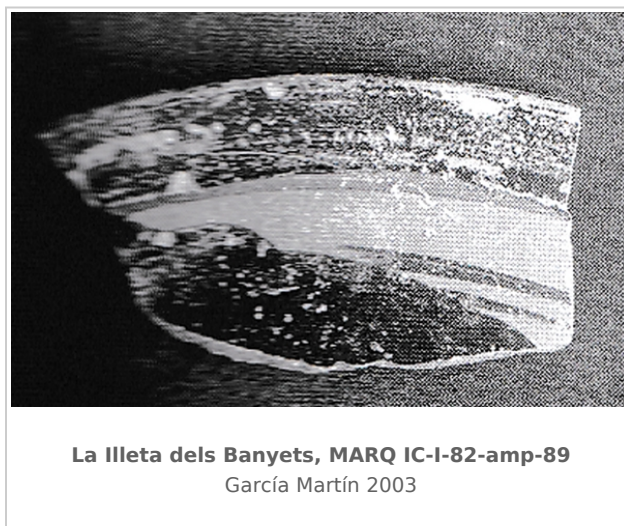

Ficha CIG 7792

Museo Arqueológico de Alicante (MARQ)

Núm. Inventario: IC-I-82-amp-89

Procedencia: [La Illeta dels Banyets](#)

Contexto: [Excavación Llobregat 1982. Corte I-82 ampliación.](#)

Cronología: 400 - 350

Coordenadas: [38.43203](#) - [-0.38137](#)

URL: <https://bd.iberiagraeca.net/fichas/7792>

IMÁGENES

BIBLIOGRAFÍA

GARCIA MARTIN 2003 - J. M. García Martín: *La distribución de cerámica griega en la Contestania Ibérica: el puerto comercial de La Illeta dels Banyets, Alacant.*
(p. 164, 26, fig. 6.26, foto 6.)

CERÁMICA

Origen: Ática

Técnica: C. de figuras rojas

Forma: Cratera de campana

Parte Conservada: Borde

Tipo Decoración: Barnizada Pintada

Motivos Ornamentales: Hojas de laurel

Autor: Beatriz Domingo (CIG)