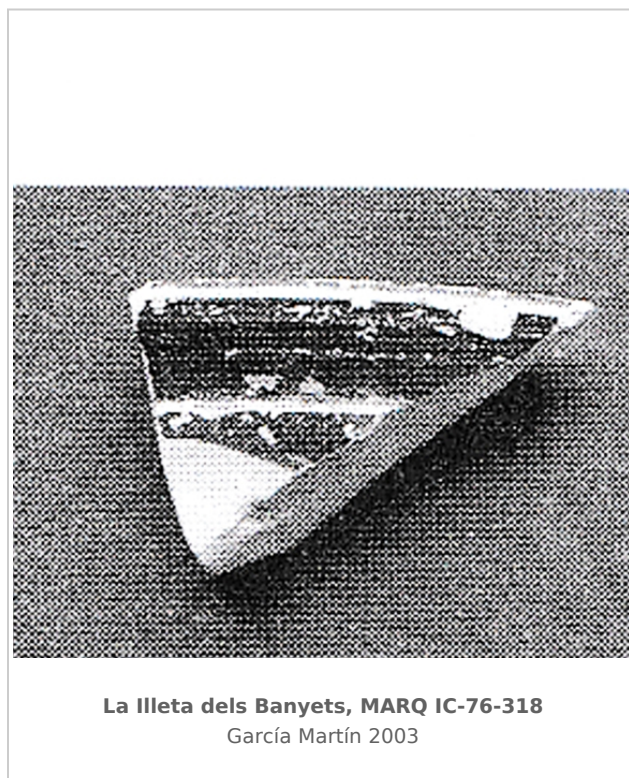

Ficha CIG 7794

Museo Arqueológico de Alicante (MARQ)

Núm. Inventario: IC-76-318

Procedencia: [La Illeta dels Banyets](#)

Contexto: [Excavación Llobregat 1976. Corte III, nivel romano. Poblado](#)

Cronología: 400 - 350

Coordenadas: [38.43203 - -0.38137](#)

URL: <https://bd.iberiagraeca.net/fichas/7794>

IMÁGENES

BIBLIOGRAFÍA

GARCIA MARTIN 2003 - J. M. García Martín: *La distribución de cerámica griega en la Contestania Ibérica: el puerto comercial de La Illeta dels Banyets, Alacant.*

(p. 164, 28, fig. 7.28, foto 7.)

GARCIA MARTIN 2004 - J.M. García Martí: *El comercio de cerámicas griegas en el sur del País Valenciano (siglos VIII al IV a.C.), Alacant.*

(p. 54, fig. 53 b)