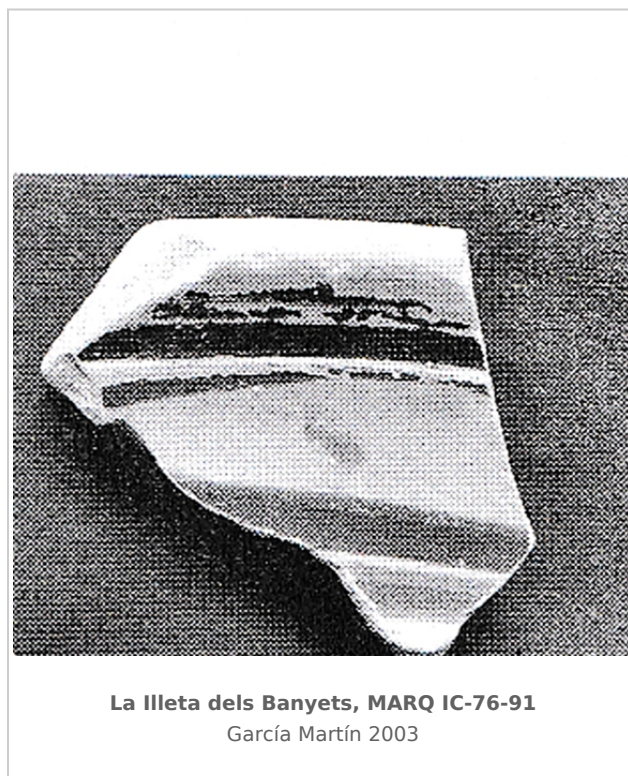

Ficha CIG 7795

Museo Arqueológico de Alicante (MARQ)

Núm. Inventario: IC-76-91

Procedencia: [La Illeta dels Banyets](#)

Contexto: [Excavación Llobregat 1976. Corte III, nivel romano. Poblado](#)

Cronología: 400 - 350

Coordenadas: [38.43203 - -0.38137](#)

URL: <https://bd.iberiagraeca.net/fichas/7795>

IMÁGENES

BIBLIOGRAFÍA

GARCIA MARTIN 2003 - J. M. García Martín: *La distribución de cerámica griega en la Contestania Ibérica: el puerto comercial de La Illeta dels Banyets, Alacant.*

(p. 164, 29, fig. 7.29, foto 7.)

GARCIA MARTIN 2004 - J.M. García Martí: *El comercio de cerámicas griegas en el sur del País Valenciano (siglos VIII al IV a.C.), Alacant.*

(p. 54, fig. 53 b)