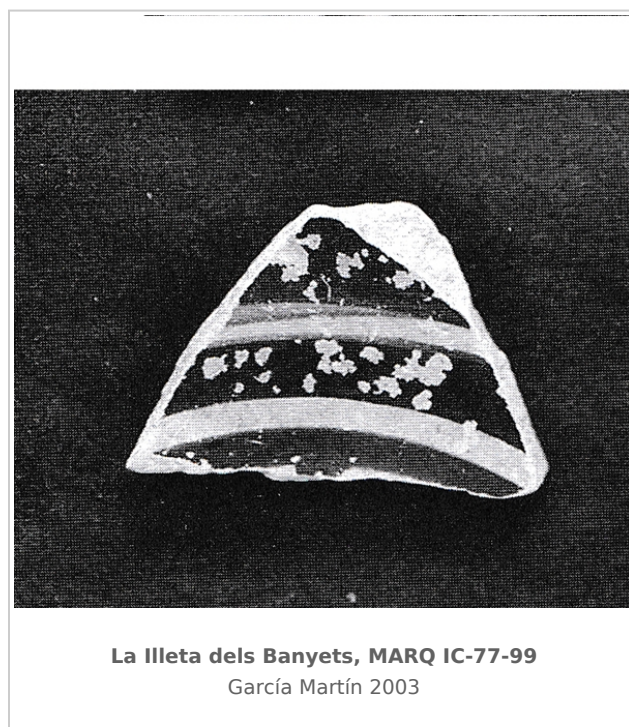

Ficha CIG 7855

Museo Arqueológico de Alicante (MARQ)

Núm. Inventario: IC-77-99

Procedencia: [La Illeta dels Banyets](#)

Contexto: [Excavación Llobregat 1977. Gravera. Poblado](#)

Cronología: 425 - 400

Coordenadas: [38.43203](#) - [-0.38137](#)

URL: <https://bd.iberiagraeca.net/fichas/7855>

IMÁGENES

BIBLIOGRAFÍA

GARCIA MARTIN 2003 - J. M. García Martín: *La distribución de cerámica griega en la Contestania Ibérica: el puerto comercial de La Illeta dels Banyets, Alacant.*
(p. 169, 77, fig. 12.77, foto 16.)

GARCIA MARTIN 2004 - J.M. García Martí: *El comercio de cerámicas griegas en el sur del País Valenciano (siglos*