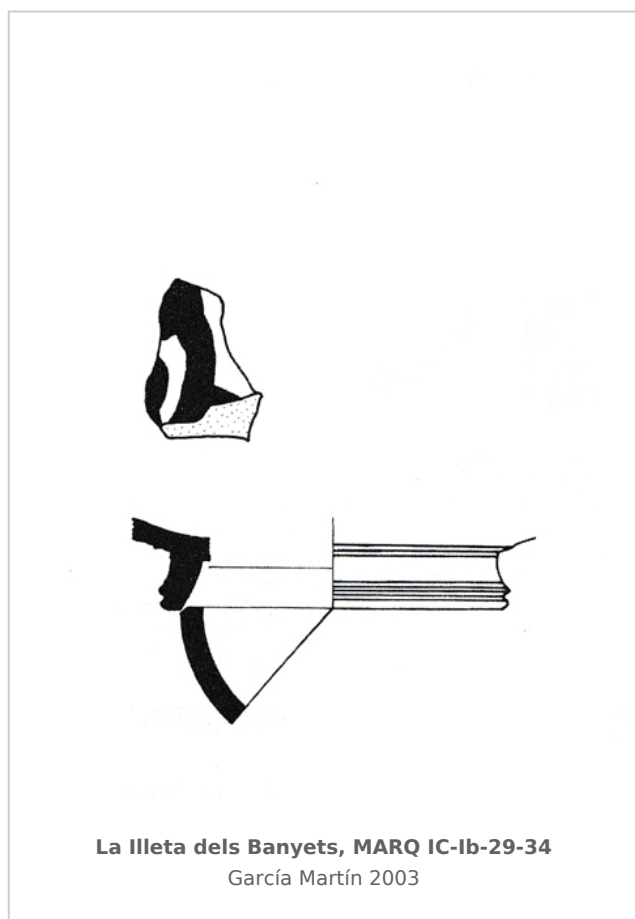

Ficha CIG 7865

Museo Arqueológico de Alicante (MARQ)

Núm. Inventario: IC-Ib-29-34

Procedencia: [La Illeta dels Banyets](#)

Contexto: [Excavación Llobregat 1985. Ib 29, muro oeste. Casa del Cura](#)

Cronología: 375 - 350

Coordenadas: [38.43203](#) - [-0.38137](#)

URL: <https://bd.iberiagraeca.net/fichas/7865>

IMÁGENES

BIBLIOGRAFÍA

ROUILLARD 1975a - P. Rouillard: Les coupes attiques à figures rouges du IVème siècle en Andalousie, *Mélanges de la Casa de Velázquez* XI, Paris, 21-49.

[[+ inf.]](#)

GARCIA MARTIN 2003 - J. M. García Martín: *La distribución de cerámica griega en la Contestania Ibérica: el*