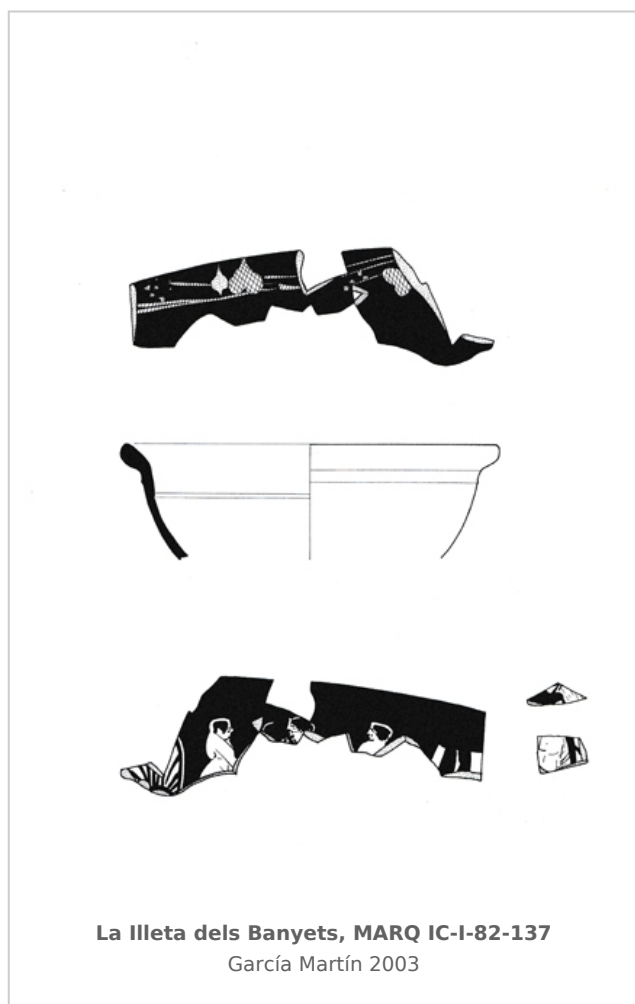

Ficha CIG 7878

Museo Arqueológico de Alicante (MARQ)

Núm. Inventario: IC-I-82-137

Procedencia: [La Illeta dels Banyets](#)

Contexto: [Excavación Llobregat 1982. Corte I-82. Almacén](#)

Cronología: 400 - 380

Coordenadas: [38.43203 - -0.38137](#)

URL: <https://bd.iberiagraeca.net/fichas/7878>

IMÁGENES