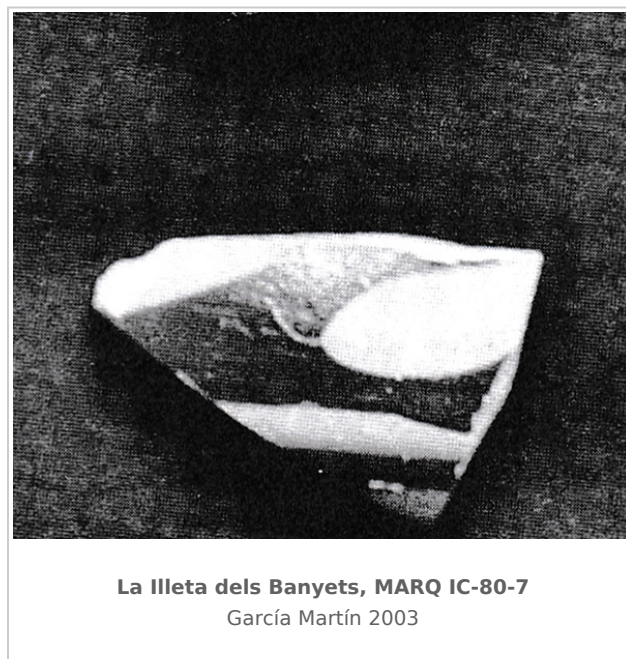

Ficha CIG 7895

Museo Arqueológico de Alicante (MARQ)

Núm. Inventario: IC-80-7

Procedencia: [La Illeta dels Banyets](#)

Contexto: [Excavación Llobregat 1980. Barrio este, C y D. Poblado.](#)

Cronología: 400 - 300

Coordenadas: [38.43203](#) - [-0.38137](#)

URL: <https://bd.iberiagraeca.net/fichas/7895>

IMÁGENES

BIBLIOGRAFÍA

GARCIA MARTIN 2003 - J. M. García Martín: *La distribución de cerámica griega en la Contestania Ibérica: el puerto comercial de La Illeta dels Banyets, Alacant.*
(p. 174, 112, fig. 18.112, foto 20.)

CERÁMICA

Origen: Ática

Técnica: C. de figuras rojas

Forma: Indeterminada, vaso abierto

Parte Conservada: Cuerpo

Tipo Decoración: Barnizada Pintada

Motivos Ornamentales: Hojas de laurel

Autor: Beatriz Domingo (CIG)