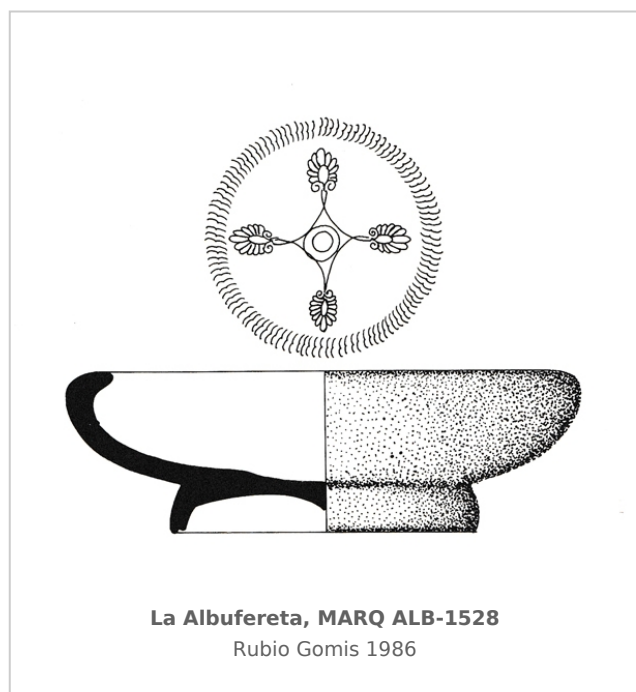

Ficha CIG 7962

Museo Arqueológico de Alicante (MARQ)

Núm. Inventario: ALB-1528

Procedencia: [La Albufereta](#)

Contexto: [Excavación Figueras Pachecho. Necrópolis. Tumba F-106](#)

Cronología: 375 - 350

Coordenadas: [38.36469](#) - [-0.43849](#)

URL: <https://bd.iberiagraeca.net/fichas/7962>

IMÁGENES

BIBLIOGRAFÍA

RUBIO 1986a - F. Rubio: La necrópolis ibérica de la Albufereta de Alicante (Valencia, España), *Serie Arqueológica* 11, Valencia.

(p. 121, fig. 42.)