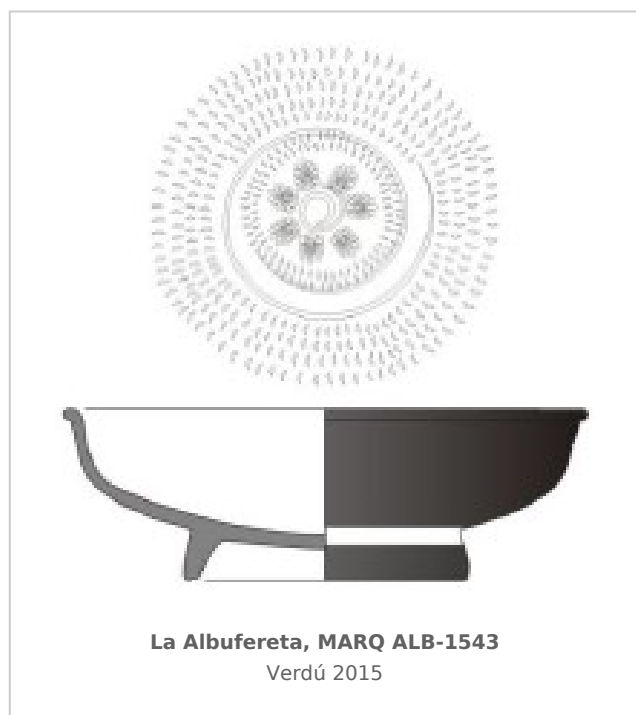

Ficha CIG 7965

Museo Arqueológico de Alicante (MARQ)

Núm. Inventario: ALB-1543

Procedencia: [La Albufereta](#)

Contexto: [Excavación Figueras Pachecho. Necrópolis. Tumba F-143](#)

Cronología: 375 - 350

Coordenadas: [38.36469](#) - [-0.43849](#)

URL: <https://bd.iberiagraeca.net/fichas/7965>

IMÁGENES

BIBLIOGRAFÍA

RUBIO 1986a - **F. Rubio:** La necrópolis ibérica de la Albufereta de Alicante (Valencia, España), *Serie Arqueológica* 11, Valencia.

(p. 136, fig. 62.)

GARCIA MARTIN 2004 - **J.M. García Martí:** *El comercio de cerámicas griegas en el sur del País Valenciano (siglos VIII al IV a.C.)*, Alacant.

(p. 44)

VERDU 2015 - **E. Verdú:** *La necrópolis ibérica de l'Albufereta (Alacant). Ritos y usos funerarios en un contexto de interacción cultural*, *Tesis Doctoral*, Museo Arqueológico de Alicante, Universitat d'Alacant, Alacant.

(p. 510, p. 538, fig. 3.97, p. 2056, p. 2429) [[+ inf.]](#)