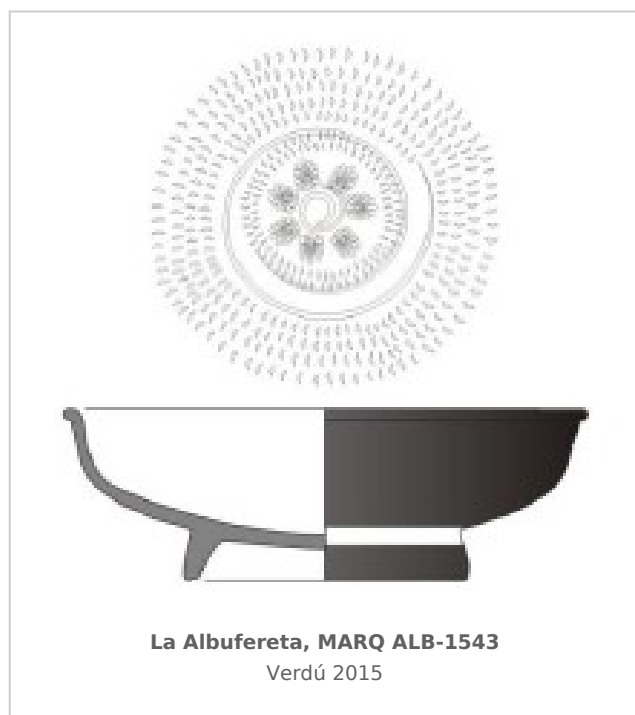

Ficha CIG 7965

Museo Arqueológico de Alicante (MARQ)

Núm. Inventario: ALB-1543

Procedencia: [La Albufereta](#)

Contexto: [Excavación Figueras Pachecho. Necrópolis. Tumba F-143](#)

Cronología: 375 - 350

Coordenadas: [38.36469](#) - [-0.43849](#)

URL: <https://bd.iberiagraeca.net/fichas/7965>

IMÁGENES

BIBLIOGRAFÍA

RUBIO 1986a - **F. Rubio:** La necrópolis ibérica de la Albufereta de Alicante (Valencia, España), *Serie Arqueológica* 11, Valencia.

(p. 136, fig. 62.)

GARCIA MARTIN 2004 - **J.M. García Martí:** *El comercio de cerámicas griegas en el sur del País Valenciano (siglos VIII al IV a.C.)*, Alacant.

(p. 44)

VERDU 2015 - **E. Verdú:** *La necrópolis ibérica de l'Albufereta (Alacant). Ritos y usos funerarios en un contexto de interacción cultural*, Tesis Doctoral, Museo Arqueológico de Alicante, Universitat d'Alacant, Alacant.

(p. 510, p. 538, fig. 3.97, p. 2056, p. 2429) [[+ inf.]](#)