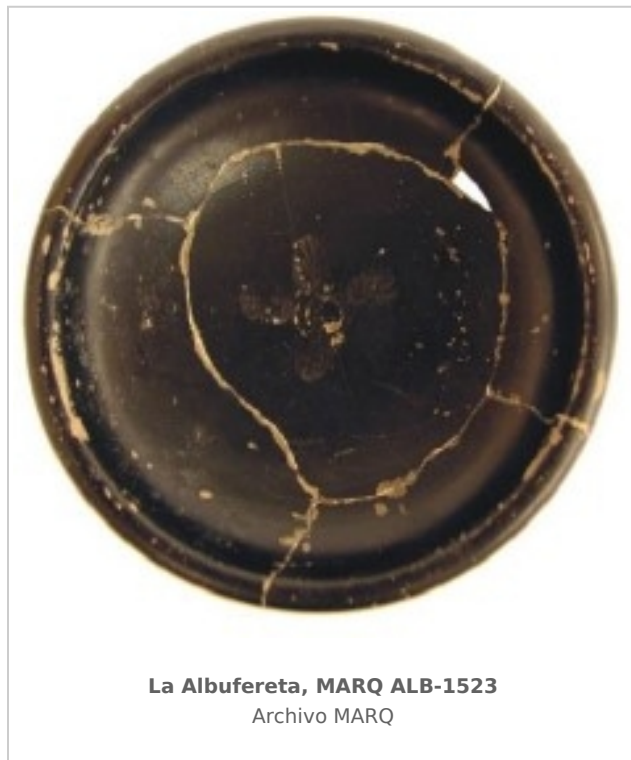

La Albufereta, MARQ ALB-1523
Archivo MARQ

BIBLIOGRAFÍA

RUBIO 1986a - F. Rubio: La necrópolis ibérica de la Albufereta de Alicante (Valencia, España), *Serie Arqueológica* 11, Valencia.

(p. 151, fig. 162.)

GARCIA MARTIN 2004 - J.M. García Martí: *El comercio de cerámicas griegas en el sur del País Valenciano (siglos VIII al IV a.C.)*, Alacant.

(p. 44)

VERDU 2015 - E. Verdú: *La necrópolis ibérica de l'Albufereta (Alacant). Ritos y usos funerarios en un contexto de interacción cultural*, Tesis Doctoral, Museo Arqueológico de Alicante, Universitat d'Alacant, Alacant.

(p. 510, p. 539, fig. 3.99, p. 2429, p. 2456) [[+ inf.]](#)

CERÁMICA

Origen: Ática

Técnica: C. de barniz negro

Forma: Cuenco pequeño

Parte Conservada: Perfil completo

Tipo Decoración: Barnizada Estampillada

Motivos Ornamentales: Palmetas

Uso Secundario: Ajuar funerario

Observaciones: Reconstruida.