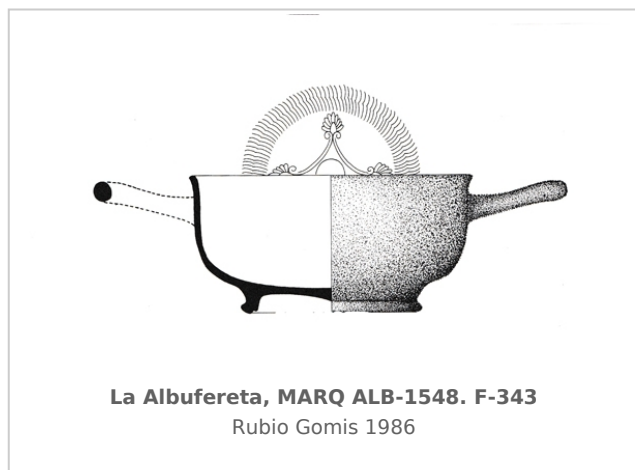

Ficha CIG 7968

Museo Arqueológico de Alicante (MARQ)

Núm. Inventario: ALB-1548. F-343

Procedencia: [La Albufereta](#)

Contexto: [Excavación Figueras Pachecho. Necrópolis. Tumba F-143](#)

Cronología: 400 - 350

Coordenadas: [38.36469](#) - [-0.43849](#)

URL: <https://bd.iberiagraeca.net/fichas/7968>

IMÁGENES

BIBLIOGRAFÍA

RUBIO 1986a - F. Rubio: La necrópolis ibérica de la Albufereta de Alicante (Valencia, España), *Serie Arqueológica* 11, Valencia.