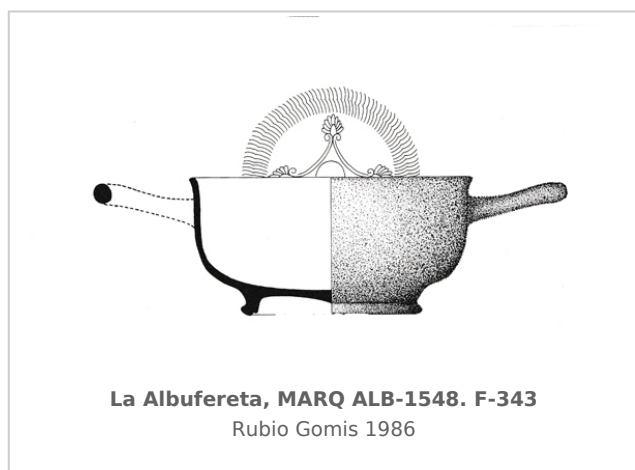

Ficha CIG 7968

Museo Arqueológico de Alicante (MARQ)

Núm. Inventario: ALB-1548. F-343

Procedencia: [La Albufereta](#)

Contexto: [Excavación Figueras Pachecho. Necrópolis. Tumba F-143](#)

Cronología: 400 - 350

Coordenadas: [38.36469](#) - [-0.43849](#)

URL: <https://bd.iberiagraeca.net/fichas/7968>

IMÁGENES

BIBLIOGRAFÍA

RUBIO 1986a - F. Rubio: La necrópolis ibérica de la Albufereta de Alicante (Valencia, España), *Serie Arqueológica* 11, Valencia.