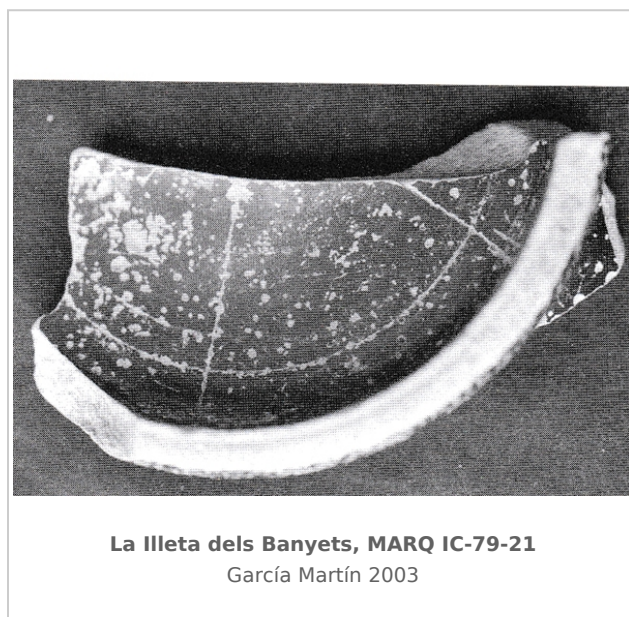

Ficha CIG 8340

Museo Arqueológico de Alicante (MARQ)

Núm. Inventario: IC-79-21

Procedencia: [La Illeta dels Banyets](#)

Contexto: [Excavación Llobregat 1979. Corte III, nivel romano. Poblado](#)

Cronología: 380 - 325

Coordenadas: [38.43203 - -0.38137](#)

URL: <https://bd.iberiagraeca.net/fichas/8340>

IMÁGENES

BIBLIOGRAFÍA

GARCIA MARTIN 2003 - J. M. García Martín: *La distribución de cerámica griega en la Contestania Ibérica: el puerto comercial de La Illeta dels Banyets, Alacant.* (p. 224, 535, fig. 91, foto 37)

CERÁMICA

Origen: Ática

Técnica: C. de barniz negro

Forma: Cuenco

Parte Conservada: Base

Tipo Decoración: Barnizada Estampillada Incisa

Motivos Ornamentales: Ruedecilla Palmetas unidas por caulículos

Marcas e Inscripciones:

Marca 1: Tipo: Incisa, , Lengua: Indeterminado, , Posición: Fondo externo,

Observaciones: Grafito incompleto, marca no alfabética, posiblemente aspa.

Autor: Beatriz Domingo (CIG)

Supervisor: Paloma Cabrera (CIG)