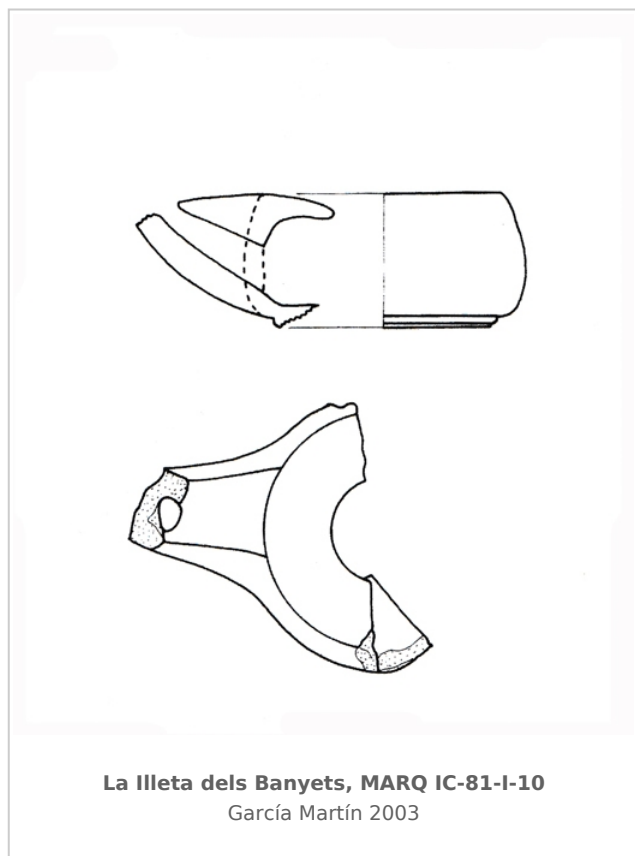

Ficha CIG 8475

Museo Arqueológico de Alicante (MARQ)

Núm. Inventario: IC-81-I-10

Procedencia: [La Illeta dels Banyets](#)

Contexto: [Excavación Llobregat 1981. Corte I. Poblado](#)

Cronología: 375 - 350

Coordenadas: [38.43203](#) - [-0.38137](#)

URL: <https://bd.iberiagraeca.net/fichas/8475>

IMÁGENES

BIBLIOGRAFÍA

GARCIA MARTIN 2003 - J. M. García Martín: *La distribución de cerámica griega en la Contestania Ibérica: el puerto comercial de La Illeta dels Banyets, Alacant.*

(p. 271, 968, fig. 137, foto 21)

GARCIA MARTIN 2004 - J.M. García Martí: *El comercio de cerámicas griegas en el sur del País Valenciano (siglos VIII al IV a.C.), Alacant.*